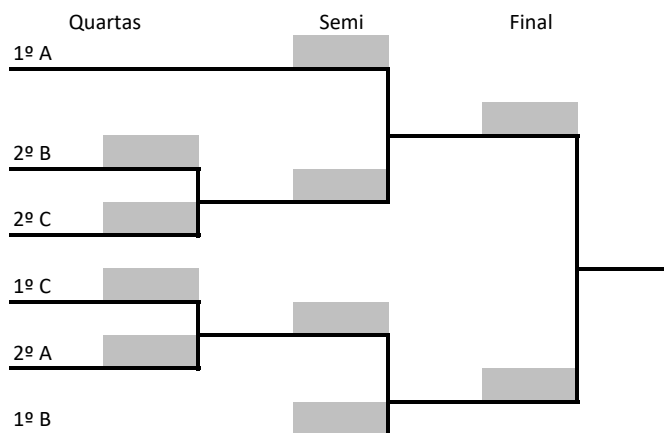

BASQUETEBOL FEMININO 15 A 17 ANOS

SORTEIO

5	Água Clara
10	Anastácio
4	Campo Grande
9	Chapadão do Sul

8	Dourados
7	Nova Andradina
6	Paranaíba

2	Ponta Porã
3	Rio Brilhante
1	Três Lagoas

GRUPO A	
1	Três Lagoas
2	Ponta Porã
3	Rio Brilhante

GRUPO B	
4	Campo Grande
5	Água Clara
6	Paranaíba

GRUPO C	
7	Nova Andradina
8	Dourados
9	Chapadão do Sul
10	Anastácio

Decisão de 5º a 6º lugares:

5º e 6º	Perd. Quartas 1	X	Perd. Quartas 2
---------	-----------------	---	-----------------