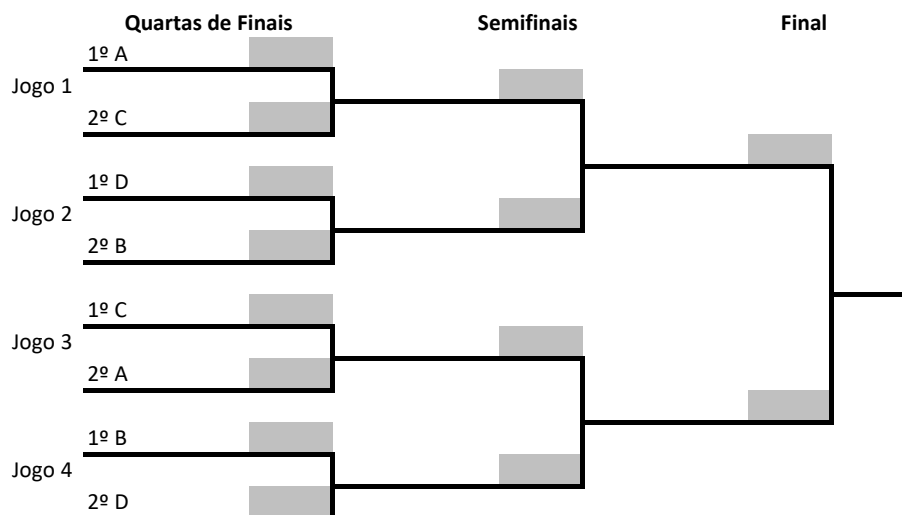

VOLEIBOL FEMININO 15 A 17 ANOS - 1ª DIVISÃO

GRUPO A	
1	Ponta Porã
2	Jardim
3	Coxim

GRUPO B	
4	Bela Vista
5	Fátima do Sul
6	Corumbá

GRUPO C	
7	Ivinhema
8	Bonito
9	Amambai

GRUPO D	
10	Campo Grande
11	Chapadão do Sul
12	Deodápolis

Decisão de 5º a 8º lugares:

Jogo 1	Perdedor das quartas 1	X	Perdedor das quartas 2
Jogo 2	Perdedor das quartas 3	X	Perdedor das quartas 4
7º e 8º	Perdedor jogo 1	X	Perdedor jogo 2
5º e 6º	Vencedor jogo 1	X	Vencedor jogo 2

Decisão de 9º a 12º lugares:

Jogo 1	3º Grupo A	X	3º Grupo A
Jogo 2	3º Grupo B	X	3º Grupo C
11º e 12º	Perdedor jogo 1	X	Perdedor jogo 2
9º e 10º	Vencedor jogo 1	X	Vencedor jogo 2