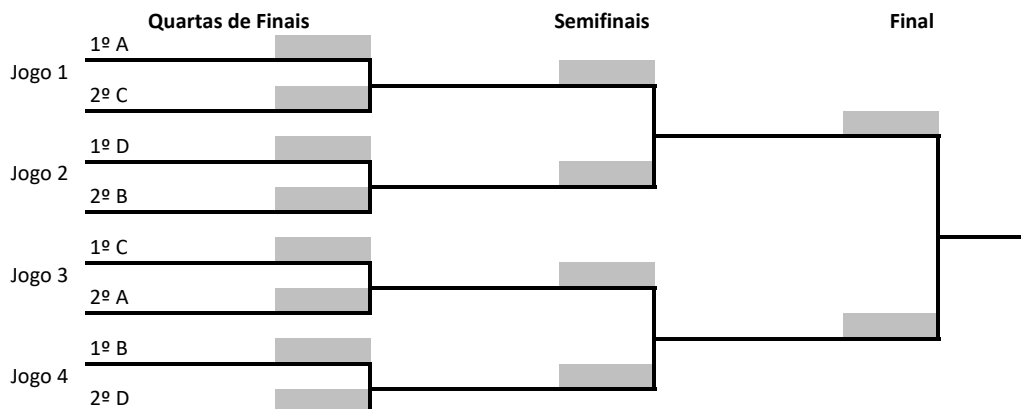

BASQUETEBOL MASCULINO 15 A 17 ANOS - 1ª DIVISÃO

GRUPO A	
1	Ponta Porã
2	Água Clara
3	Paranaíba
4	Aquidauana

GRUPO B	
5	Caarapó
6	Campo Grande
7	Três Lagoas (JOMAP)
8	Nova Andradina

Semifinais

Jogo 1	1º Grupo A	X	2º Grupo B
Jogo 2	1º Grupo B	X	2º Grupo A

Finais

3º e 4º	Perdedor jogo 1	X	Perdedor jogo 2
1º e 2º	Vencedor jogo 1	X	Vencedor jogo 2

Decisão de 5º a 8º lugares

Jogo 1	3º Grupo A	X	4º Grupo B
Jogo 2	3º Grupo B	X	4º Grupo A
7º e 8º	Perdedor jogo 1	X	Perdedor jogo 2
5º e 6º	Vencedor jogo 1	X	Vencedor jogo 2

BASQUETEBOL MASCULINO 15 A 17 ANOS - 2ª DIVISÃO

SORTEIO

5	Amambai
14	Anastácio
12	Chapadão do Sul
8	Corumbá
4	Deodápolis

1	Dourados
6	Iguatemi
13	Itaporã
11	Maracaju
3	Mundo Novo

9	Paranhos
2	Ribas do Rio Pardo
7	Rio Brilhante
10	Três Lagoas (Dom Aquino)

GRUPO A	
1	Dourados
2	Ribas do Rio Pardo
3	Mundo Novo

GRUPO C	
7	Rio Brilhante
8	Corumbá
9	Paranhos
10	Três Lagoas (Dom Aquino)

GRUPO B	
4	Deodápolis
5	Amambai
6	Iguatemi

GRUPO D	
11	Maracaju
12	Chapadão do Sul
13	Itaporã
14	Anastácio

Decisão de 5º a 8º lugares (Perdedores das Quartas de Final):

Para a definição das colocações de 5º a 8º lugares, serão somados os resultados da 1ª fase e Quartas de Finais.

7º e 8º	3º colocado	X	4º colocado
5º e 6º	1º colocado	X	2º colocado

Decisão de 9º a 12º lugares:

Jogo 1	3º Grupo A	X	3º Grupo D
Jogo 2	3º Grupo B	X	3º Grupo C
11º e 12º	Perdedor jogo 1	X	Perdedor jogo 2
9º e 10º	Vencedor jogo 1	X	Vencedor jogo 2

Decisão de 13º e 14º lugares:

13º e 14º	4º Grupo C	X	4º Grupo D