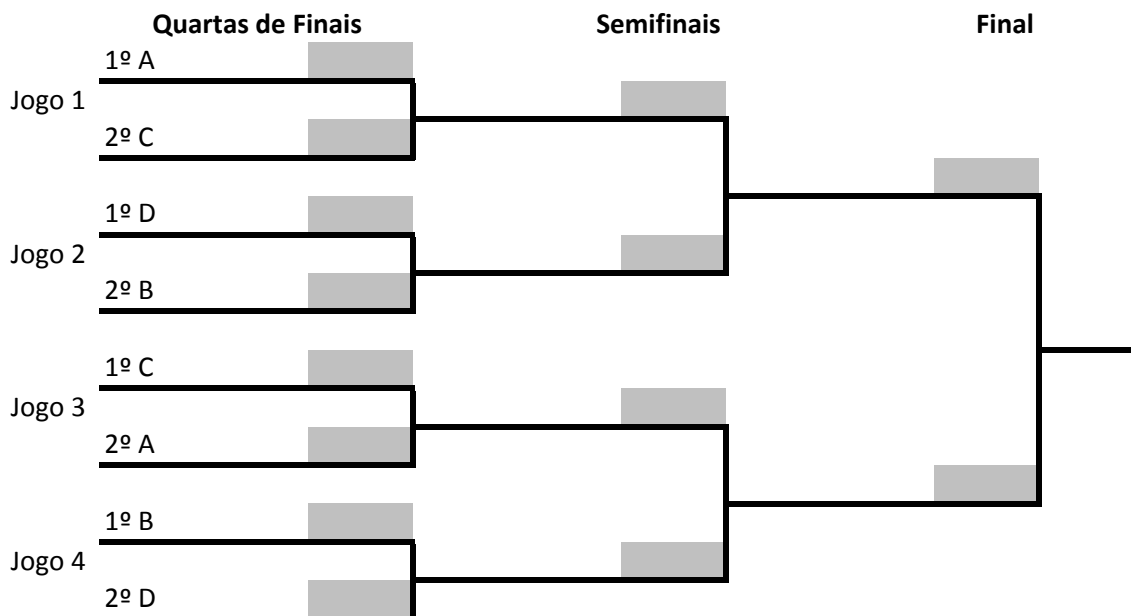

Jogo 1	3º melhor 3º	X	1º melhor 3º
Jogo 2	2º melhor 3º	X	3º melhor 3º
Jogo 2	1º melhor 3º	X	2º melhor 3º

Decisão de 12º e 13º lugares:

13º e 14º	4º melhor 3º	X	4º Grupo D
-----------	--------------	---	------------

VOLEIBOL MASCULINO 12 A 14 ANOS - 1ª DIVISÃO

SORTEIO

4	Amambai
14	Aral Moreira
5	Caarapó
12	Campo Grande
11	Chapadão do Sul

2	Deodápolis
8	Dourados
13	Iguatemi
10	Ivinhema
15	Nova Andradina

6	Paranaíba
9	Paranhos
1	Ponta Porã
7	Rio Brilhante
3	Três Lagoas

GRUPO A	
1	Ponta Porã
2	Deodápolis
3	Três Lagoas

GRUPO B	
4	Amambai
5	Caarapó
6	Paranaíba
7	Rio Brilhante

GRUPO C	
8	Dourados
9	Paranhos
10	Ivinhema
11	Chapadão do Sul

GRUPO D	
12	Campo Grande
13	Iguatemi
14	Aral Moreira
15	Nova Andradina