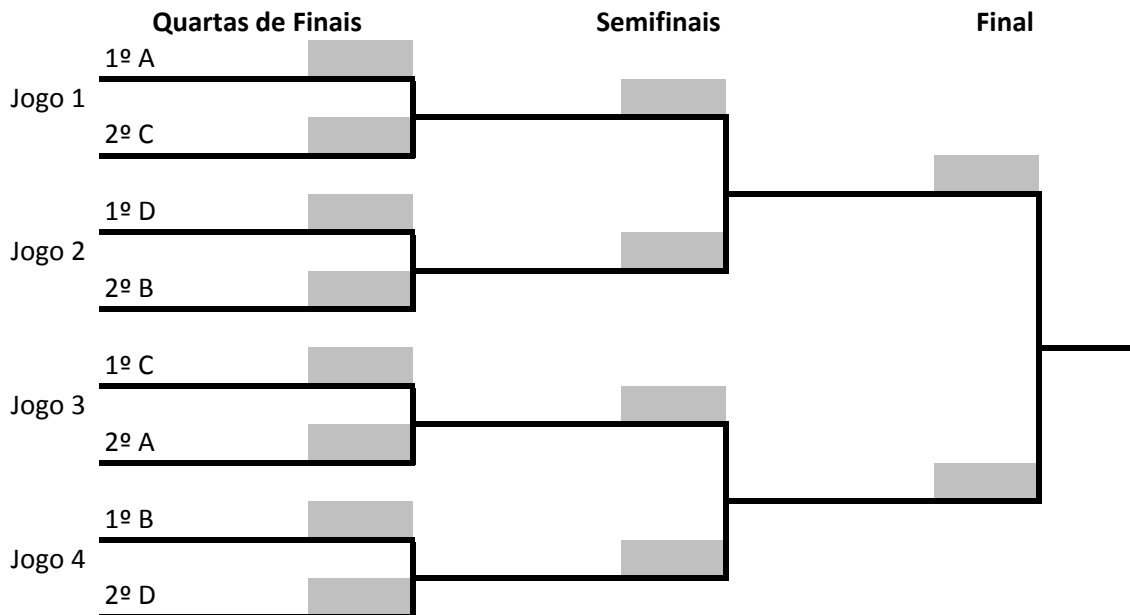

VOLEIBOL FEMININO 12 A 14 ANOS - 2ª DIVISÃO

SORTEIO

11	Amambai
6	Anastácio
2	Batayporã
7	Chapadão do Sul
3	Corumbá

10	Deodápolis
1	Iguatemi
13	Naviraí
9	Nioaque

5	Rio Brilhante
4	Rio Verde
8	Sonora
12	Vicentina

GRUPO A	
1	Iguatemi
2	Batayporã
3	Corumbá

GRUPO B	
4	Rio Verde
5	Rio Brilhante
6	Anastácio

GRUPO C	
7	Chapadão do Sul
8	Sonora
9	Nioaque

GRUPO D	
10	Deodápolis
11	Amambai
12	Vicentina
13	Naviraí

Decisão de 5º a 8º lugares (Perdedores das Quartas de Final):