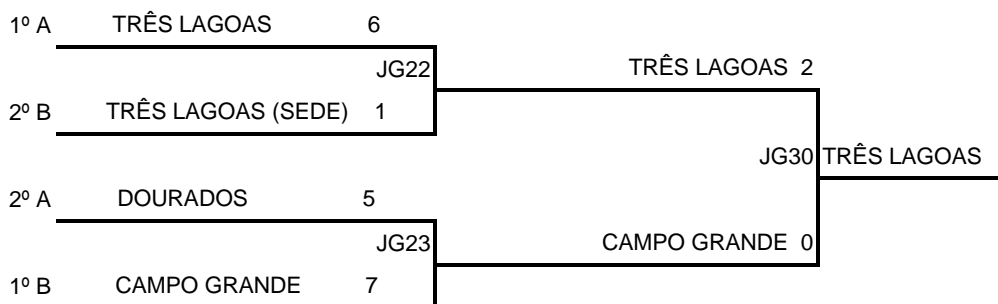

MASCULINO

CHAVE A										CLASSIFICAÇÃO MASCULINO	
EQUIPES	V	D	J	PG	PP	PC	SP	CLASS			
1 TRÊS LAGOAS	1	1	2	3	19	8	11	1º	1º	RIO BRILHANTE	
2 CHAPADÃO DO SUL	1	1	2	3	9	20	-11	3º	2º	TRÊS LAGOAS	
3 MARACAJU	#REF!	#REF!	#REF!	#REF!	10	10	0	2º	3º	MARACAJU	
CHAVE B										4º	TRÊS LAGOAS (SEDE)
4 AQUIDAUANA	0	2	2	2	11	28	-17	3º	5º		
5 CAMPO GRANDE	#REF!	#REF!	#REF!	#REF!	11	15	-4	2º	6º		
6 RIO BRILHANTE	#REF!	#REF!	#REF!	#REF!	29	8	21	1º	7º		
CHAVE C										8º	
7 CASSILÂNDIA	#REF!	#REF!	#REF!	#REF!	4	15	-11	2º	9º		
8 DOURADOS	2	0	2	4	26	4	22	1º	10º		
9 SONORA	#REF!	#REF!	#REF!	#REF!	5	16	-11	3º	11º		
CHAVE D										12º	
10 TRÊS LAGOAS (SEDE)	#REF!	#REF!	#REF!	#REF!	19	10	9	1º	13º		
11 RIBAS DO RIO PARDO	#REF!	#REF!	#REF!	#REF!	25	21	4	3º			
12 PONTA PORÃ	#REF!	#REF!	#REF!	#REF!	17	33	-16	4º			
13 NAVIRAI	#REF!	#REF!	#REF!	#REF!	25	22	3	2º			

Na primeira fase classificam os dois primeiros de cada chave. A fase final será em formato de eliminatória simples

JOGOS ESCOLARES DA JUVENTUDE DE MS - 15 A 17 ANOS
BASQUETEBOL 3X3 - TRÊS LAGOAS

FASE FINAL FEMININO

FASE FINAL - MASCULINO

**JOGOS ESCOLARES DA JUVENTUDE DE MS - 15 A 17 ANOS
TRÊS LAGOAS**

BASQUETEBOL

LOCAL: POLIESPORTIVO DA LAGOA	DATA	HORÁRIO	JOGO	CHAVE	FASE	NAIPE	EQUIPES				
QUADRA 1	22/out	07:30	1	ÚNICA	ÚNICA	M	PONTA PORÃ	75	X	48	CAARAPÓ
QUADRA2		07:30	2			M	CAMPO GRANDE	20	X	0	PARANAÍBA
QUADRA 1		14:00	3			F	TRÊS LAGOAS	29	X	41	RIO BRILHANTE
QUADRA2		14:00	4			F	CAMPO GRANDE	33	X	25	PARANAÍBA
QUADRA 1	23/out	15:00	5			M	PARANAÍBA	45	X	37	CAARAPÓ
QUADRA 1		07:30	6			F	PARANAÍBA	30	X	35	TRÊS LAGOAS
QUADRA2		07:30	7			F	RIO BRILHANTE	30	X	22	CAMPO GRANDE
QUADRA 1		08:30	8			M	PARANAÍBA	36	X	80	PONTA PORÃ
QUADRA2		08:30	9			M	CAARAPÓ	44	X	51	CAMPO GRANDE
QUADRA 1		16:00	10			F	PARANAÍBA	27	X	49	RIO BRILHANTE
QUADRA2	24/out	08:00	11			M	PONTA PORÃ	93	X	40	CAMPO GRANDE
QUADRA 1		08:00	12			F	TRÊS LAGOAS	46	X	29	CAMPO GRANDE