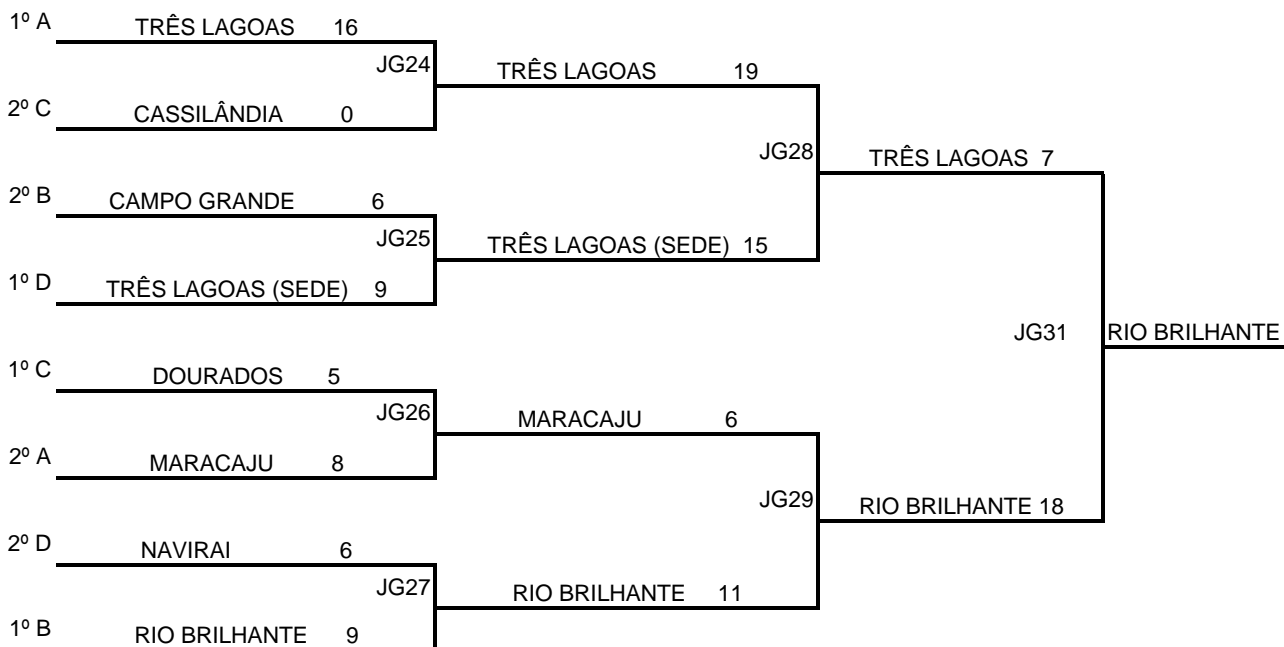

MASCULINO

CHAVE A										CLASSIFICAÇÃO MASCULINO	
EQUIPES	V	D	J	PG	PP	PC	SP	CLASS			
1 TRÊS LAGOAS	1	1	2	3	19	8	11	1º	1º	RIO BRILHANTE	
2 CHAPADÃO DO SUL	1	1	2	3	9	20	-11	3º	2º	TRÊS LAGOAS	
3 MARACAJU	#REF!	#REF!	#REF!	#REF!	10	10	0	2º	3º	MARACAJU	
CHAVE B										4º	TRÊS LAGOAS (SEDE)
4 AQUIDAUANA	0	2	2	2	11	28	-17	3º	5º		
5 CAMPO GRANDE	#REF!	#REF!	#REF!	#REF!	11	15	-4	2º	6º		
6 RIO BRILHANTE	#REF!	#REF!	#REF!	#REF!	29	8	21	1º	7º		
CHAVE C										8º	
7 CASSILÂNDIA	#REF!	#REF!	#REF!	#REF!	4	15	-11	2º	9º		
8 DOURADOS	2	0	2	4	26	4	22	1º	10º		
9 SONORA	#REF!	#REF!	#REF!	#REF!	5	16	-11	3º	11º		
CHAVE D										12º	
10 TRÊS LAGOAS (SEDE)	#REF!	#REF!	#REF!	#REF!	19	10	9	1º	13º		
11 RIBAS DO RIO PARDO	#REF!	#REF!	#REF!	#REF!	25	21	4	3º			
12 PONTA PORÃ	#REF!	#REF!	#REF!	#REF!	17	33	-16	4º			
13 NAVIRAI	#REF!	#REF!	#REF!	#REF!	25	22	3	2º			

Na primeira fase classificam os dois primeiros de cada chave. A fase final será em formato de eliminatória simples

JOGOS ESCOLARES DA JUVENTUDE DE MS - 15 A 17 ANOS
BASQUETEBOL 3X3 - TRÊS LAGOAS

FASE FINAL FEMININO

FASE FINAL - MASCULINO

**JOGOS ESCOLARES DA JUVENTUDE DE MS - 15 A 17 ANOS
TRÊS LAGOAS**

BASQUETEBOL

LOCAL: POLIESPORTIVO DA LAGOA	DATA	HORÁRIO	JOGO	CHAVE	FASE	NAIPE	EQUIPES				
QUADRA 1	22/out	07:30	1	ÚNICA	ÚNICA	M	PONTA PORÃ	75	X	48	CAARAPÓ
QUADRA2		07:30	2			M	CAMPO GRANDE	20	X	0	PARANAÍBA
QUADRA 1		14:00	3			F	TRÊS LAGOAS	29	X	41	RIO BRILHANTE
QUADRA2		14:00	4			F	CAMPO GRANDE	33	X	25	PARANAÍBA
QUADRA 1	23/out	15:00	5			M	PARANAÍBA	45	X	37	CAARAPÓ
QUADRA 1		07:30	6			F	PARANAÍBA	30	X	35	TRÊS LAGOAS
QUADRA2		07:30	7			F	RIO BRILHANTE	30	X	22	CAMPO GRANDE
QUADRA 1		08:30	8			M	PARANAÍBA	36	X	80	PONTA PORÃ
QUADRA2		08:30	9			M	CAARAPÓ	44	X	51	CAMPO GRANDE
QUADRA 1		16:00	10			F	PARANAÍBA	27	X	49	RIO BRILHANTE
QUADRA2	24/out	08:00	11			M	PONTA PORÃ	93	X	40	CAMPO GRANDE
QUADRA 1		08:00	12			F	TRÊS LAGOAS	46	X	29	CAMPO GRANDE