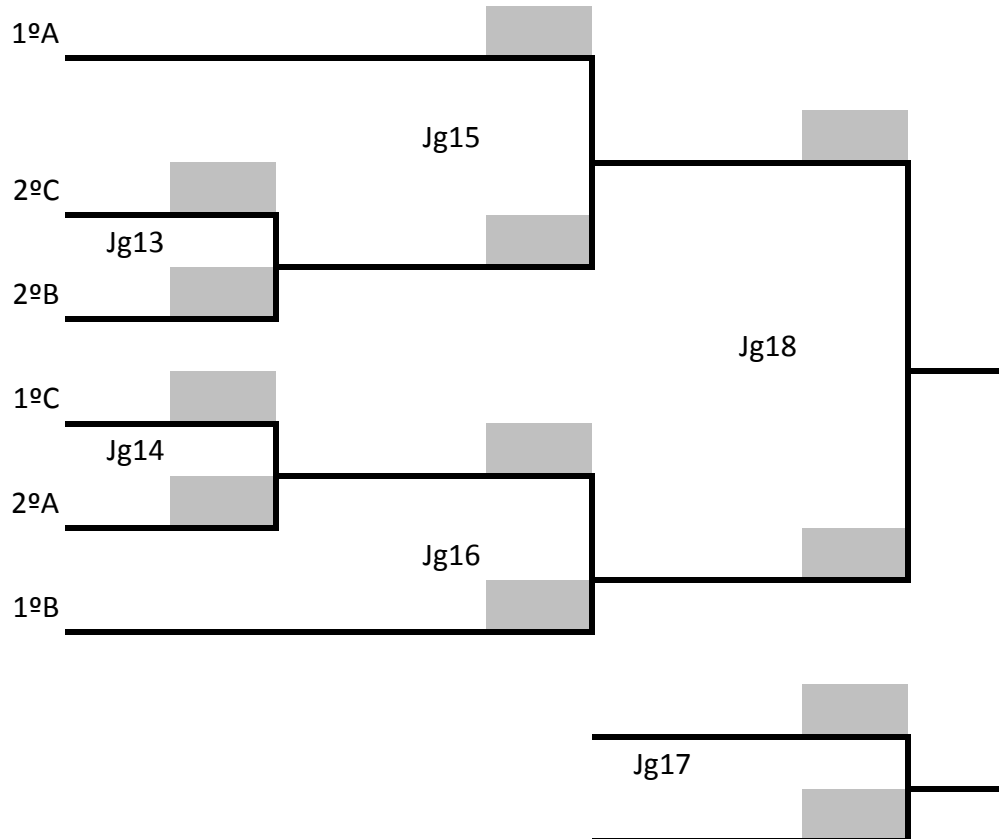

Jogos da Melhor Idade 21 a 23 de outubro de 2022 - Três Lagoas - MS
SINUCA DUPLA

Dia	Hora	Local	Sexo	Jg	Grupo	Fase	Equipe	Placar	Equipe
23/out	08:00	E.E JOMAP	Misto	31	Único	Quartas	1ºA	x	Venc. Jg25
23/out	08:00	E.E JOMAP	Misto	32	Único	Quartas	Venc. Jg26	x	Venc. Jg27
23/out	08:00	E.E JOMAP	Misto	33	Único	Quartas	Venc. Jg28	x	Venc. Jg29
23/out	08:00	E.E JOMAP	Misto	34	Único	Quartas	Venc. Jg30	x	1ºB
23/out	09:00	E.E JOMAP	Misto	35	Único	Semi	Venc. Jg31	x	Venc. Jg32
23/out	09:00	E.E JOMAP	Misto	36	Único	Semi	Venc. Jg33	x	Venc. Jg34
23/out	10:00	E.E JOMAP	Misto	37	Único	3º/4º	Perd. Jg35	x	Perd. Jg36
23/out	10:00	E.E JOMAP	Misto	38	Único	Final	Venc. Jg35	x	Venc. Jg36

TÊNIS DE MESA FEMININO

PARTICIPANTES

9	Anastácio
6	Bataguassu
1	Campo Grande

5	Dourados
7	Iguatemi
2	Jardim

8	Maracaju
3	Nova Andradina
4	Três Lagoas

GRUPO A	
1	Campo Grande
2	Jardim
3	Nova Andradina

GRUPO B	
4	Três Lagoas
5	Dourados
6	Bataguassu

GRUPO C	
7	Iguatemi
8	Maracaju
9	Anastácio

Quartas

Semi

Final

TÊNIS DE MESA MASCULINO

PARTICIPANTES

3	Anastácio
5	Caarapó
1	Campo Grande

7	Dourados
2	Eldorado
6	Gloria de Dourados