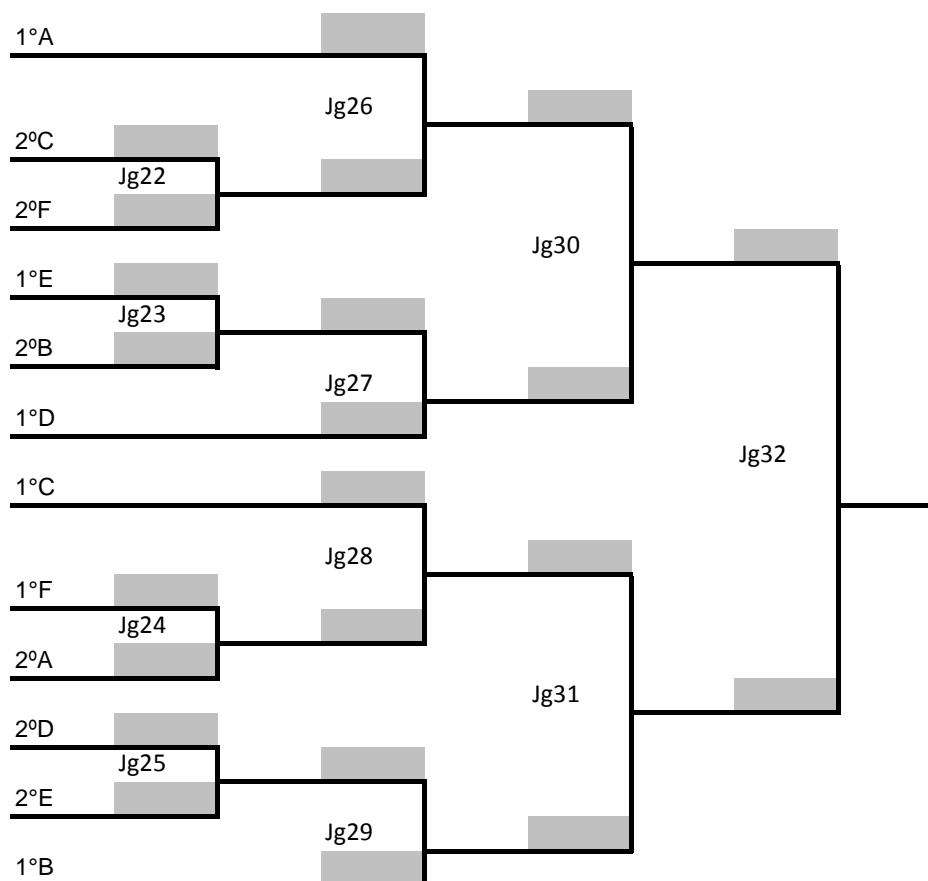

MALHA

PARTICIPANTES

17	Água Clara
2	Alcinópolis
8	Anastácio
9	Bataguassu
7	Caarapó
1	Campo Grande
16	Costa Rica

14	Dourados
19	Eldorado
11	Glória de Dourados
12	Itaporã
15	Ivinhema
5	Jardim
13	Juti

10	Maracaju
18	Navirai
4	Nova Andradina
3	Ponta Porã
6	Santa Rita do Pardo

GRUPO A	
1	Campo Grande
2	Alcinópolis
3	Ponta Porã

GRUPO B	
4	Nova Andradina
5	Jardim
6	Santa Rita do Pardo

GRUPO C	
7	Caarapó
8	Anastácio
9	Bataguassu

GRUPO D	
10	Maracaju
11	Glória de Dourados
12	Itaporã

GRUPO E	
13	Juti
14	Dourados
15	Ivinhema

GRUPO F	
16	Costa Rica
17	Água Clara
18	Navirai
19	Eldorado

Jogos da Melhor Idade 21 a 23 de outubro de 2022 - Três Lagoas - MS

MALHA DUPLA

Dia	Hora	Local	Sexo	Jg	Grupo	Fase	Equipe	Placar	Equipe
22/out	08:00	E.E JOMAP	Misto	1	A	Class	Alcinópolis 2	x	3 Ponta Porã
22/out	08:00	E.E JOMAP	Misto	2	B	Class	Jardim 5	x	6 Santa Rita do Pardo
22/out	08:30	E.E JOMAP	Misto	3	C	Class	Anastácio 8	x	9 Bataguassu
22/out	08:30	E.E JOMAP	Misto	4	D	Class	Glória de Dourados 11	x	12 Itaporã
22/out	09:00	E.E JOMAP	Misto	5	E	Class	Dourados 14	x	15 Ivinhema
22/out	09:00	E.E JOMAP	Misto	6	F	Class	Costa Rica 16	x	19 Eldorado
22/out	09:30	E.E JOMAP	Misto	7	F	Class	Água Clara 17	x	18 Navirai
22/out	09:30	E.E JOMAP	Misto	8	A	Class	Ponta Porã 3	x	1 Campo Grande
22/out	10:00	E.E JOMAP	Misto	9	B	Class	Santa Rita do Pardo 6	x	4 Nova Andradina
22/out	10:00	E.E JOMAP	Misto	10	C	Class	Bataguassu 9	x	7 Caarapó
22/out	10:30	E.E JOMAP	Misto	11	D	Class	Itaporã 12	x	10 Maracaju
22/out	10:30	E.E JOMAP	Misto	12	E	Class	Ivinhema 15	x	13 Juti
22/out	11:00	E.E JOMAP	Misto	13	F	Class	Eldorado 19	x	17 Água Clara
22/out	11:00	E.E JOMAP	Misto	14	F	Class	Navirai 18	x	16 Costa Rica