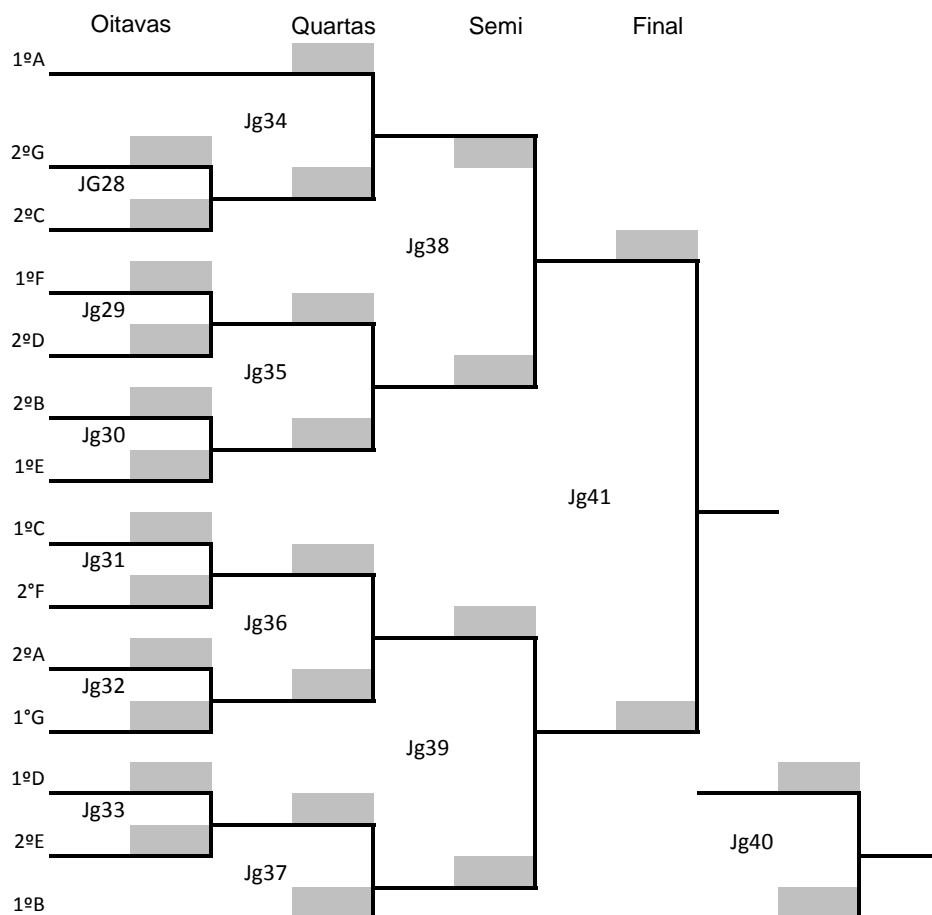

SINUCA

PARTICIPANTES

22	Água Clara
14	Alcinópolis
9	Angélica
7	Bataguassu
17	Batayporã
1	Caarapó
10	Dourados
16	Deodápolis

12	Eldorado
19	Glória de Dourados
18	Iguatemi
2	Itaporã
8	Ivinhema
11	Jaraguari
5	Juti
4	Maracaju

21	Naviraí
6	Nova Andradina
3	Ponta Porã
15	Santa Rita do Pardo
13	Três Lagoas
20	Vicentina

GRUPO A	
1	Caarapó
2	Itaporã
3	Ponta Porã

GRUPO B	
4	Maracaju
5	Juti
6	Nova Andradina

GRUPO C	
7	Bataguassu
8	Ivinhema
9	Angélica

GRUPO D	
10	Dourados
11	Jaraguari
12	Eldorado

GRUPO E	
13	Três Lagoas
14	Alcinópolis
15	Santa Rita do Pardo

GRUPO F	
16	Deodápolis
17	Batayporã
18	Iguatemi

GRUPO G	
19	Glória de Dourados
20	Vicentina
21	Naviraí
22	Água Clara