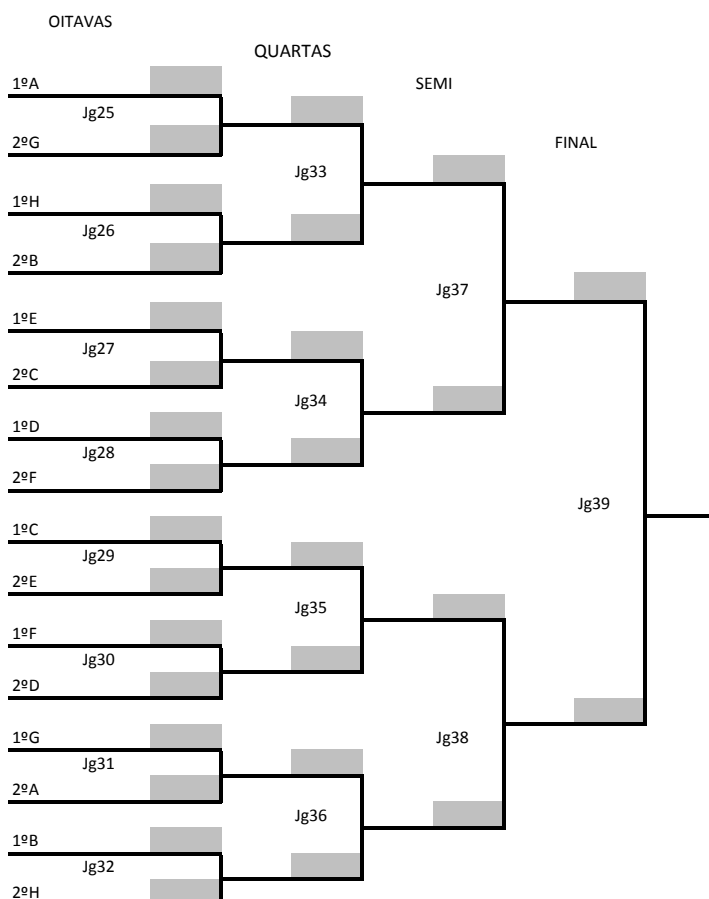

GRUPO A	
1	PONTA PORÃ
2	JUTI
3	TRÊS LAGOAS

GRUPO B	
4	SANTA RITA DO PARDO
5	JARDIM
6	VICENTINA

GRUPO C	
7	NOVA ANDRADINA
8	ITAPORÃ
9	CAMPO GRANDE

GRUPO D	
10	CHAPADÃO DO SUL
11	NAVIRAI
12	ANASTÁCIO

GRUPO E	
13	DOURADOS
14	GLORIA DE DOURADOS
15	JARAGUARI

GRUPO F	
16	MARACAJU
17	CAARAPÓ
18	IVINHEMA

GRUPO G	
19	BATAGUASSU
20	ELDORADO
21	IGUATEMI

GRUPO H	
22	ÁGUA CLARA
23	ANGÉLICA
24	DEODÁPOLIS

Jogos da Melhor Idade 21 a 23 de outubro de 2022 - Três Lagoas - MS
DOMINÓ DUPLA