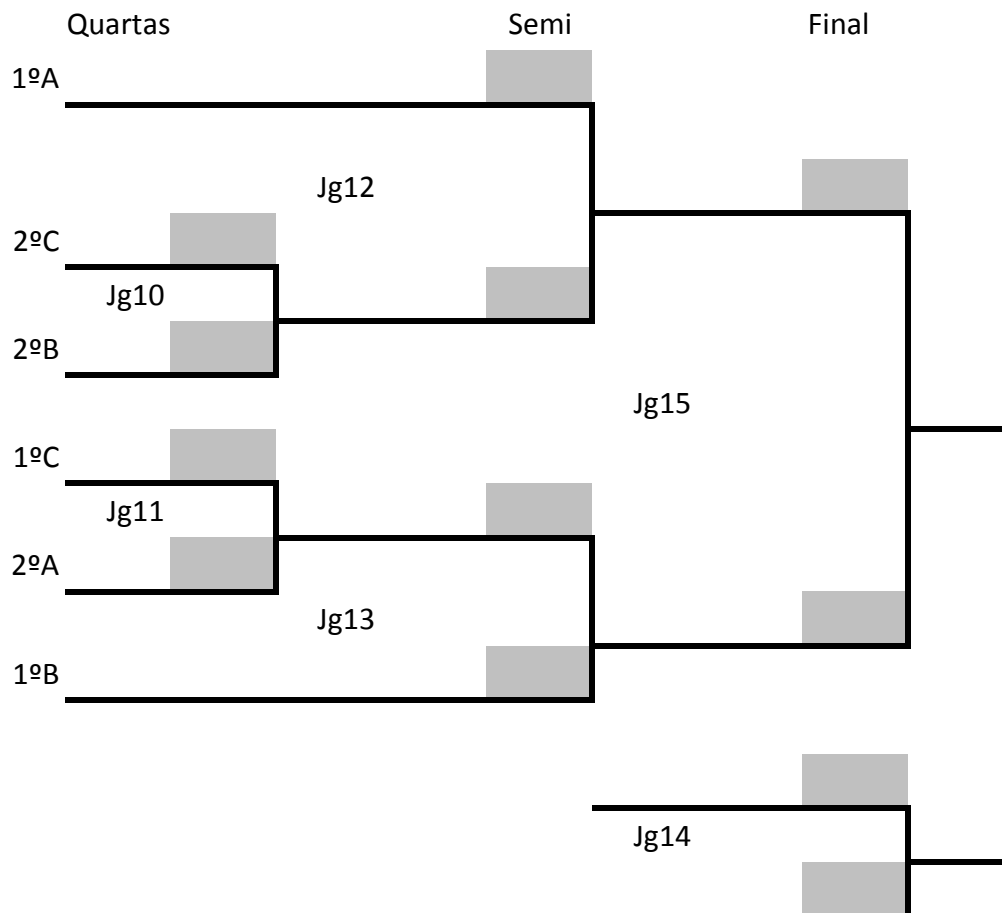

TÊNIS DE MESA MASCULINO

PARTICIPANTES

3	Anastácio
5	Caarapó
1	Campo Grande

7	Dourados
2	Eldorado
6	Gloria de Dourados

9	Iguatemi
10	Maracaju
8	Nova Andradina
4	Três Lagoas

GRUPO A	
1	Campo Grande
2	Eldorado
3	Anastácio

GRUPO B	
4	Três Lagoas
5	Caarapó
6	Gloria de Dourados

GRUPO C	
7	Dourados
8	Nova Andradina
9	Iguatemi
10	Maracaju