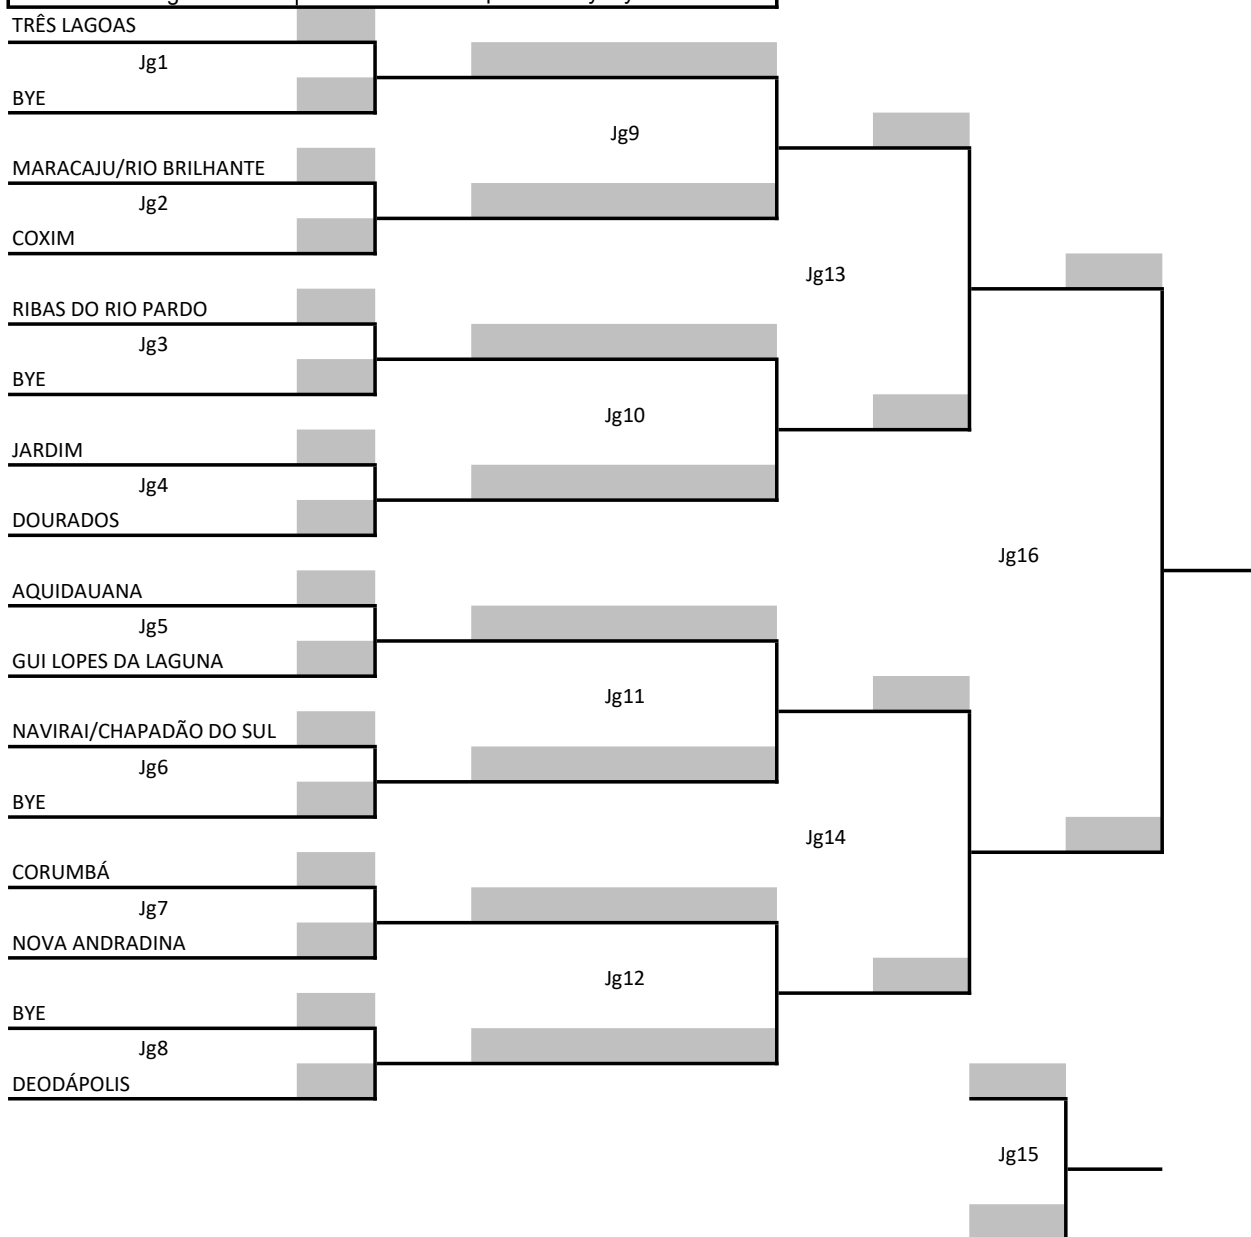

TÊNIS DE MESA POR EQUIPE - FEMININO	
Municípios	Atletas
Aquidauana	Gabrieleli / Yolanda
Corumbá	Ana Clara / Ana Vitória
Coxim	Gabriella / Melissa
Deodápolis	Marcela / Quêren
Dourados	Laura / Livia
Guia Lopes da Laguna	Alessandra / Joana
Jardim	Estela / Juliane
Maracaju / Rio Brilhante	Ana Larissa / Kamili
Navirai / Chapadão do Sul	Luna / Raissa
Nova Andradina	Katiele / Kamili
Ribas do Rio Pardo	Amabily / Ana Rubia
Três Lagoas	Estephani / Rayany