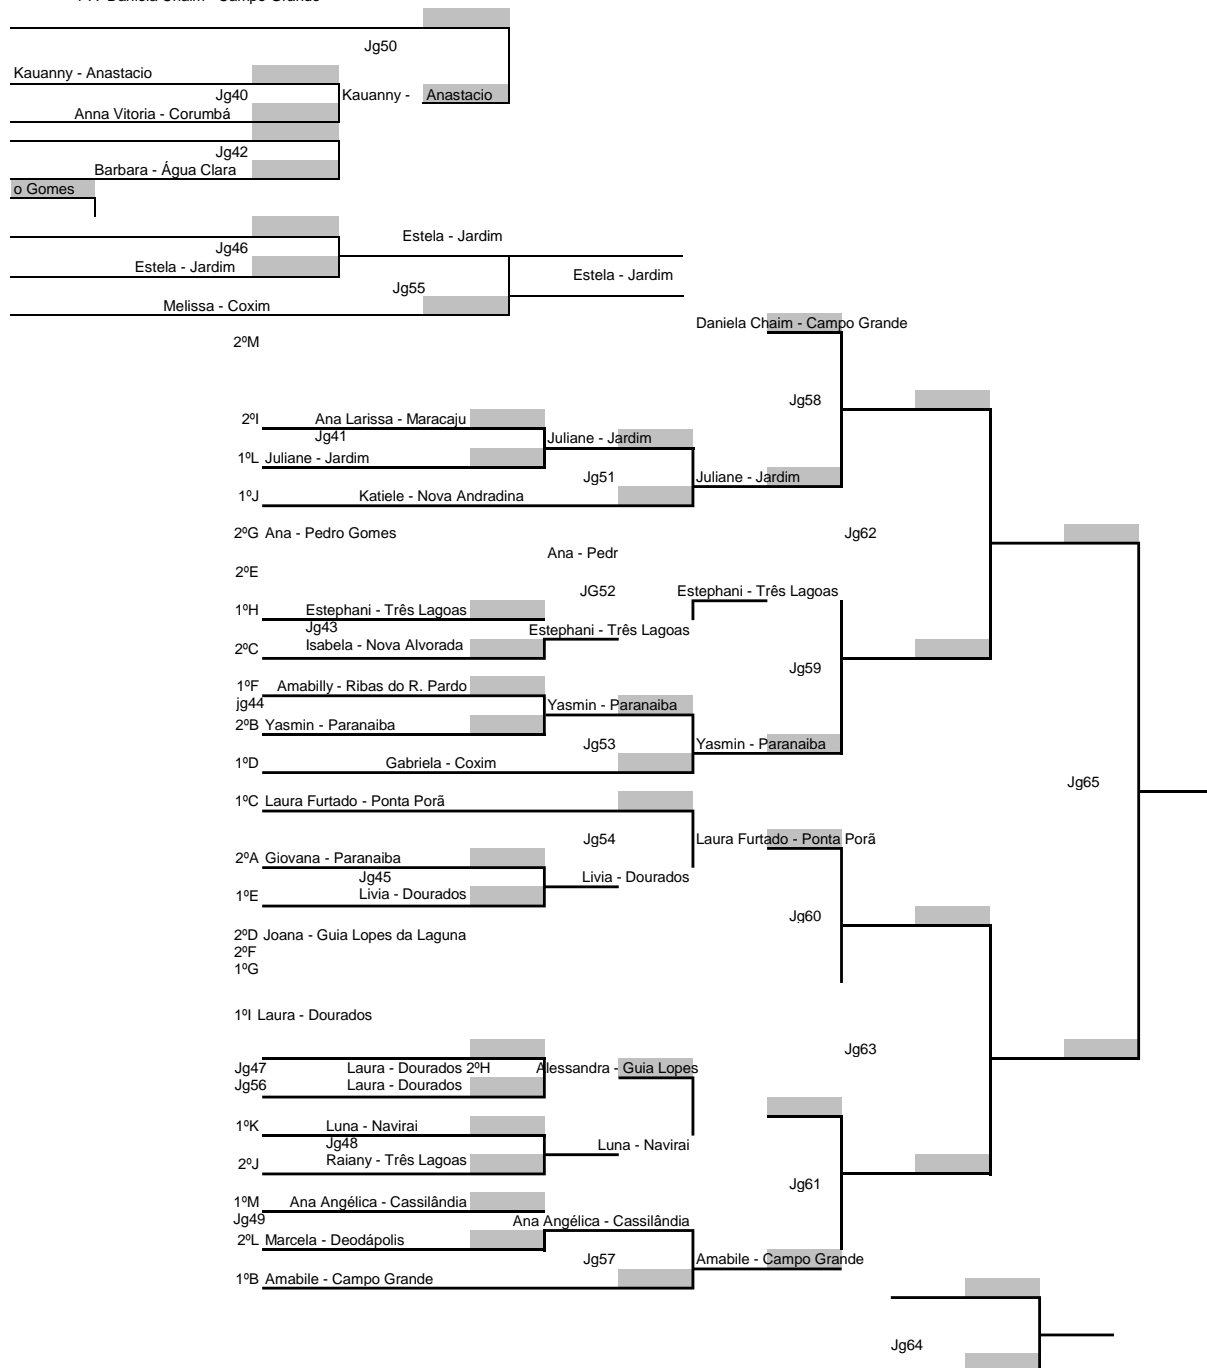

FASE FINAL FEMININO

16ª de finais

1ªA Daniela Chaim - Campo Grande

Oitavas

Quartas

Semi

Finais