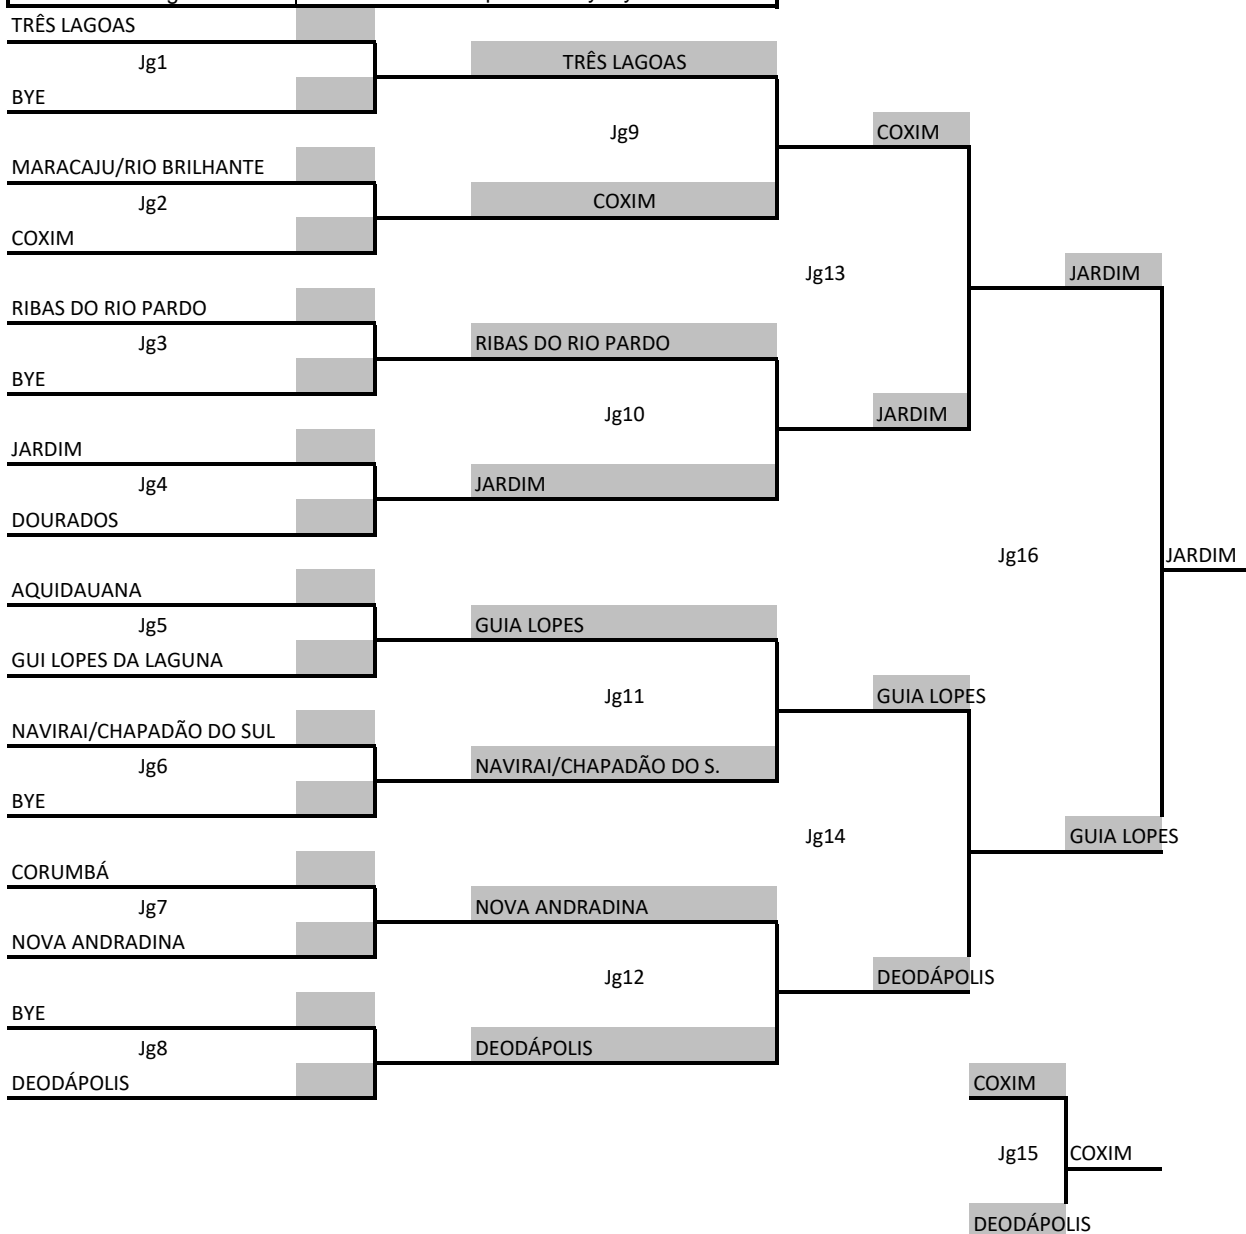

TÊNIS DE MESA POR EQUIPE - FEMININO	
Municípios	Atletas
Aquidauana	Gabrieli / Yolanda
Corumbá	Ana Clara / Ana Vitória
Coxim	Gabriella / Melissa
Deodápolis	Marcela / Quêren
Dourados	Laura / Livia
Guia Lopes da Laguna	Alessandra / Joana
Jardim	Estela / Juliane
Maracaju / Rio Brilhante	Ana Larissa / Kamili
Naviraí / Chapadão do Sul	Luna / Raissa
Nova Andradina	Katiele / Kamili
Ribas do Rio Pardo	Amabily / Ana Rubia
Três Lagoas	Estephani / Rayany