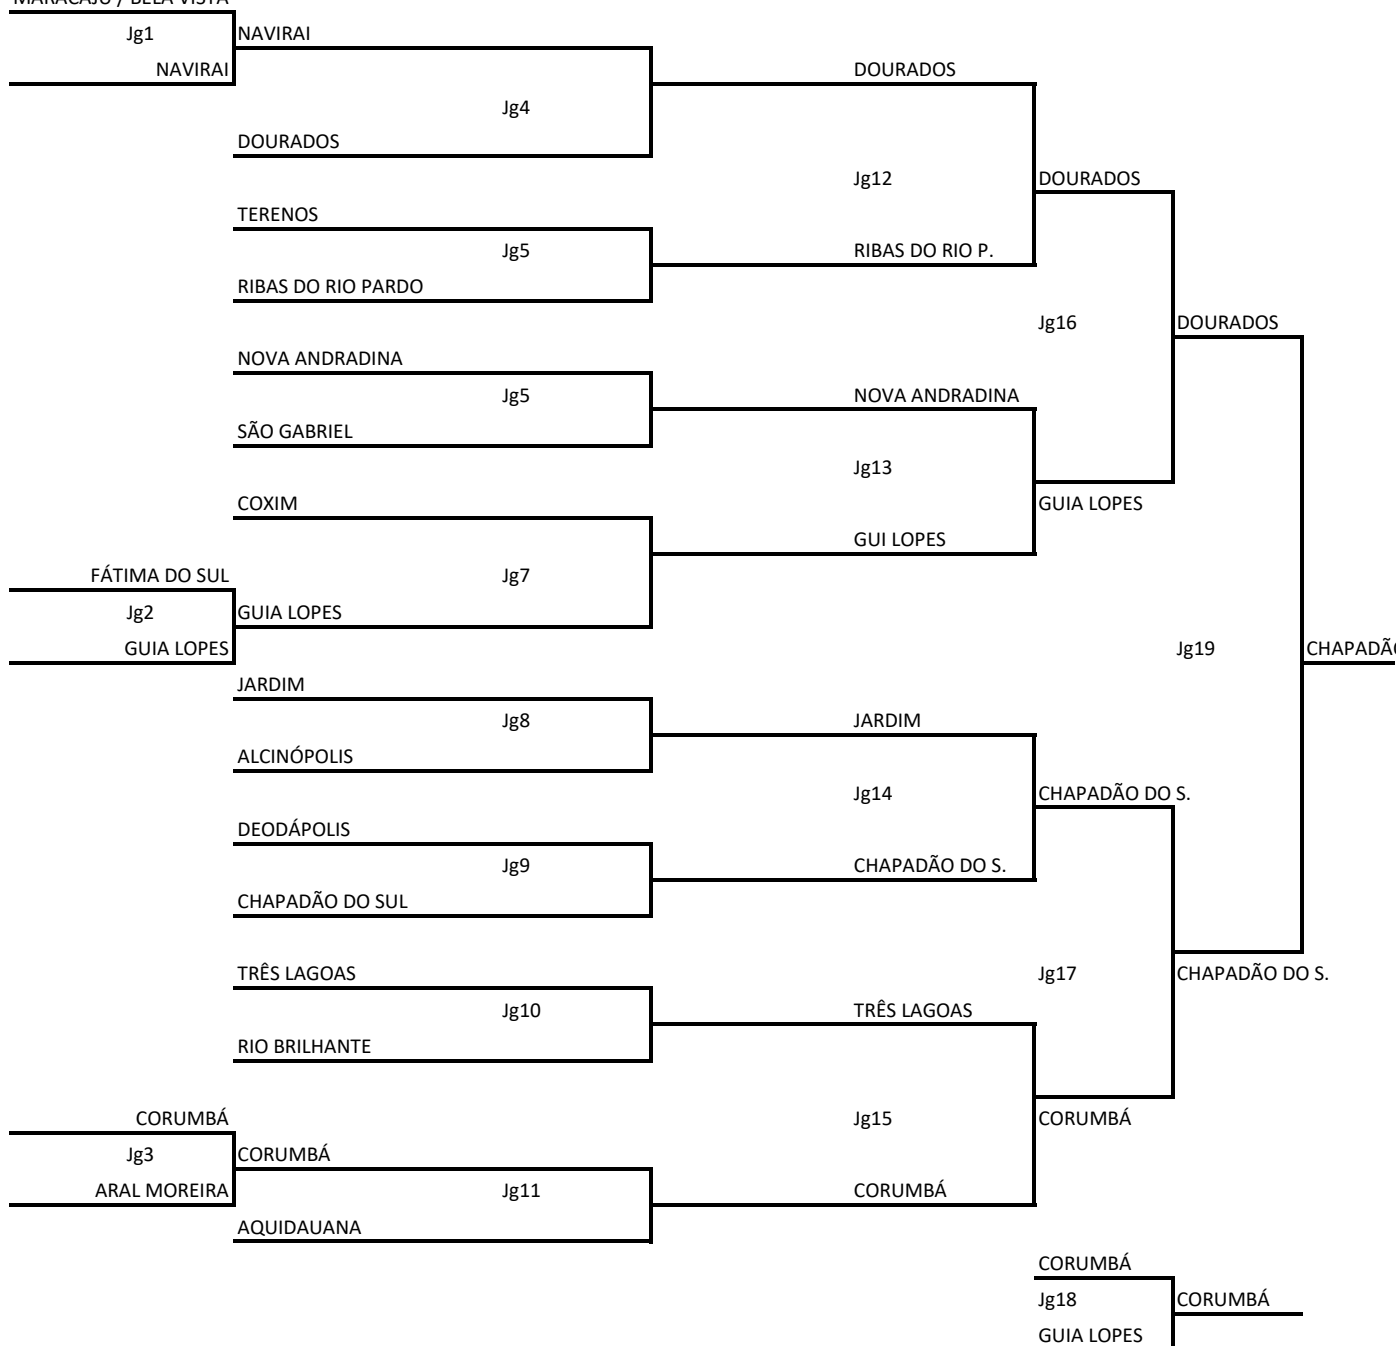

TENIS DE MESA POR EQUIPE - FEMININO	
Município	Atletas
Alcinópolis	Luiz Felipe / Vikenzo
Aquidauana	Kauã / Lucas
Aral Moreira	Guilherme / Pedro Henrique
Corumbá	Augusto Cesar / Guilherme
Coxim	Felipe Wikson / Jhonatan
Deodápolis	Leandro / Ricardo Amorim
Dourados	João Pedro / Pedro Lobo
Fátima do Sul	Vitor Eduardo / Vitor Felipe
Guia Lopes da Laguna	Jhoend / Maycon
Jardim	Hyan Jara / Rodrigo
Chapadão do Sul	Luiz Eduardo / Murilo
Maracaju / Bela Vista	Douglas / Igor
Navirai	Mateus / Murilo
Nova Andradina	Matheus / Miguel
Ribas do Rio Pardo	Julio / Jhony
Rio Brilhante	Arthur / Felipe
São Gabriel	Edmilson / Maycon Douglas
Terenos	João Lucas / Nathan
Três Lagoas	Gabriel / Natan Costa

MARACAJU / BELA VISTA