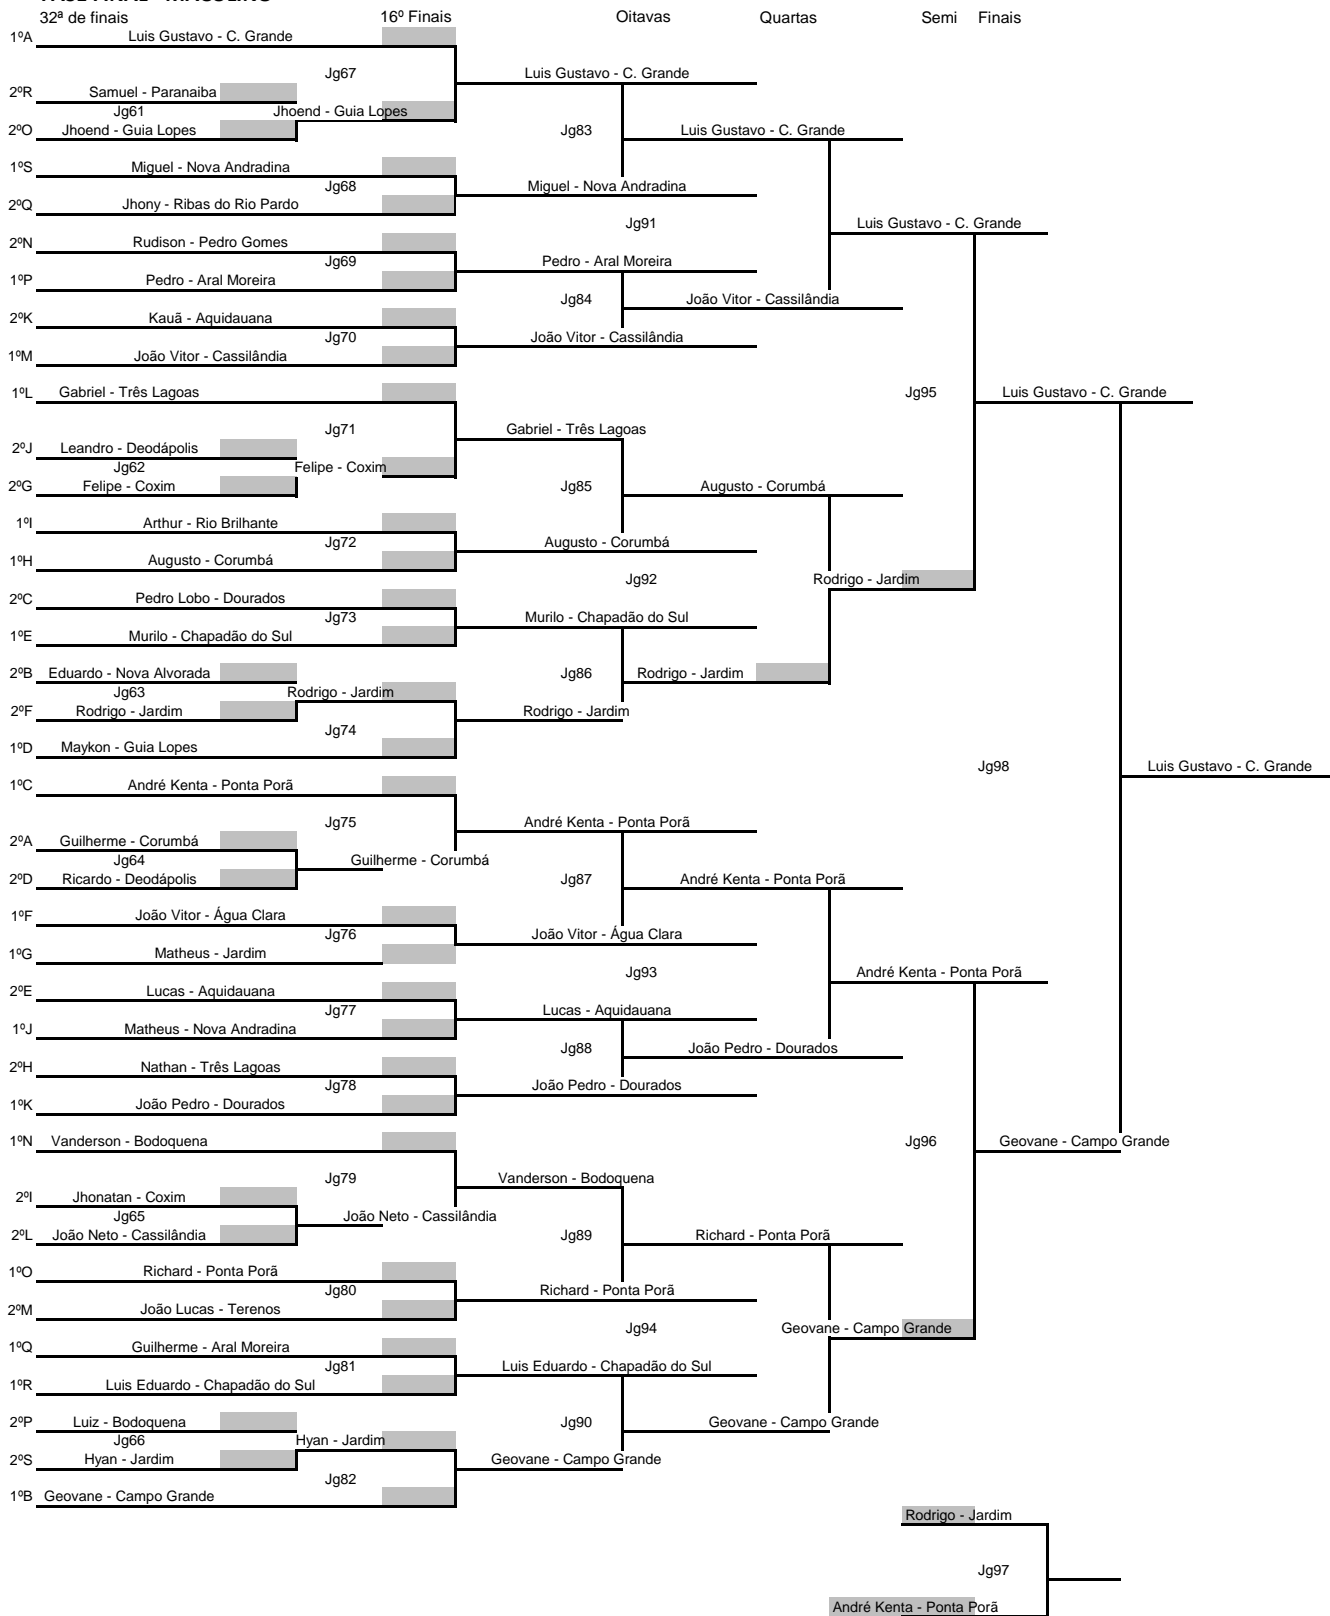

FASE FINAL - MACULINO