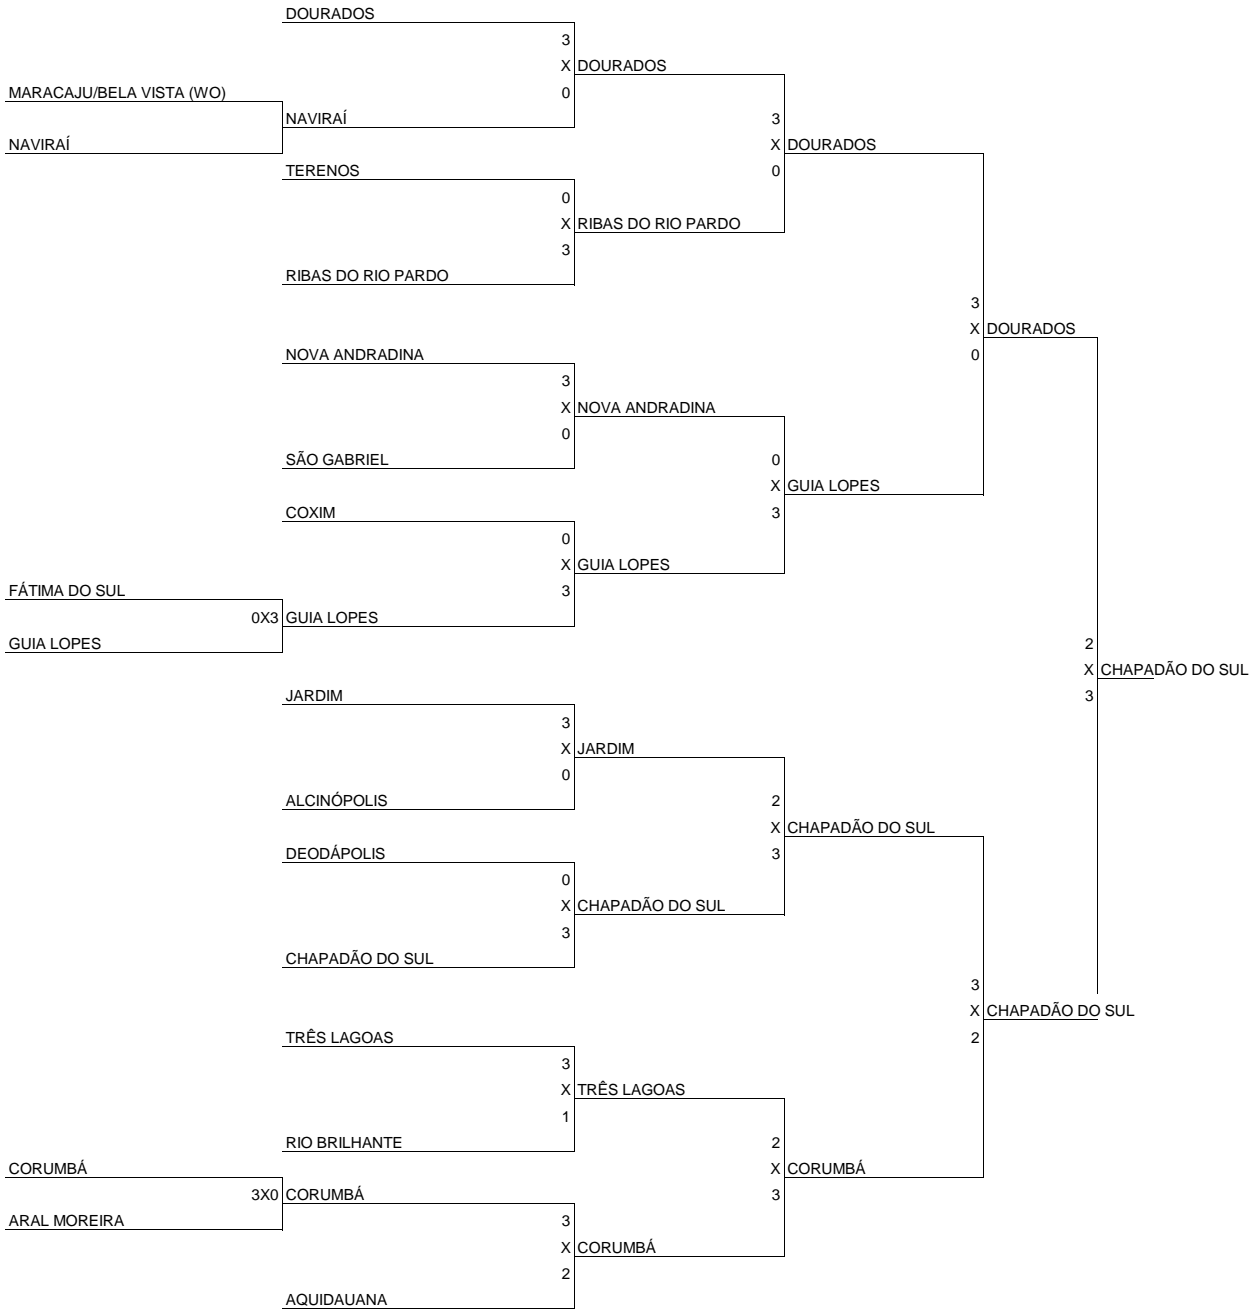

JOGOS ESCOLARES DA JUVENTUDE - 15 A 17 ANOS - FUNDESPORTE 2023 - DUPLAS FEMININO

JOGOS ESCOLARES DA JUVENTUDE - 15 A 17 ANOS - FUNDESPORTE 2023 - DUPLAS MASCULINO

JOGOS ESCOLARES DA JUVENTUDE - 15 a 17 ANOS - FUNDESPORTE 2023			Sets					Placar
GRUPO A - FEMININO			1º	2º	3º	4º	5º	
DANIELA CHAIM - CAMPO GRANDE	X	GIOVANA - PARANAÍBA	11x09	11x04	05x11	11x09		3x1
ELLEN LOPES - ANASTÁCIO	X	DANIELA CHAIM - CAMPO GRANDE	02x11	05x11	06x11			0x3
GIOVANA - PARANAÍBA	X	ELLEN LOPES - ANASTÁCIO	11x03	10x12	11x02	11x05		3x1