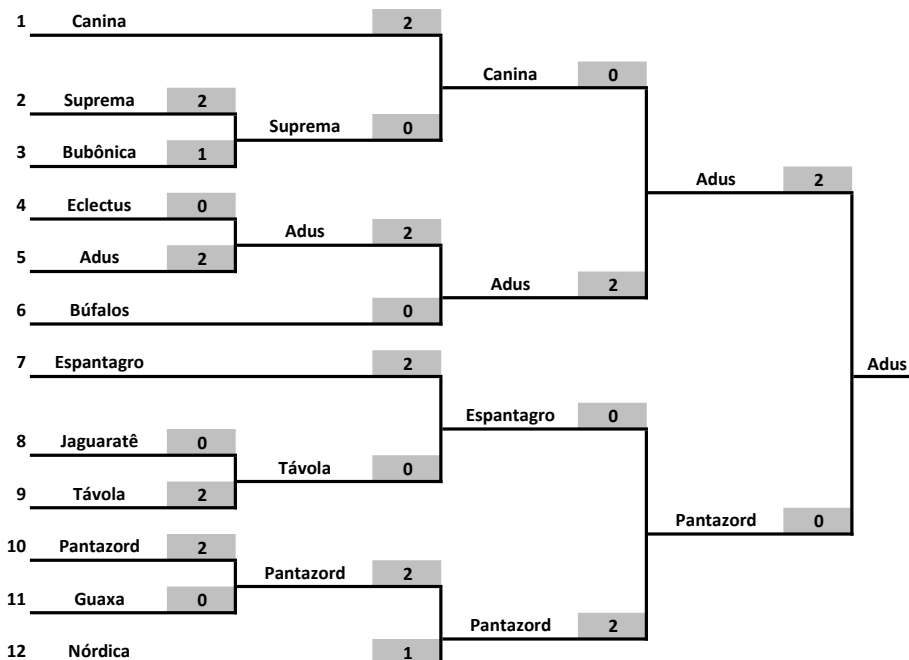

VOLEIBOL FEMININO

Sorteio					
5	Adus	4	Eclectus	12	Nórdica
3	Bubônica	7	Espantagro	10	Pantazord
6	Búfalos	11	Guaxa	2	Suprema
1	Canina	8	Jaguaratê	9	Távola