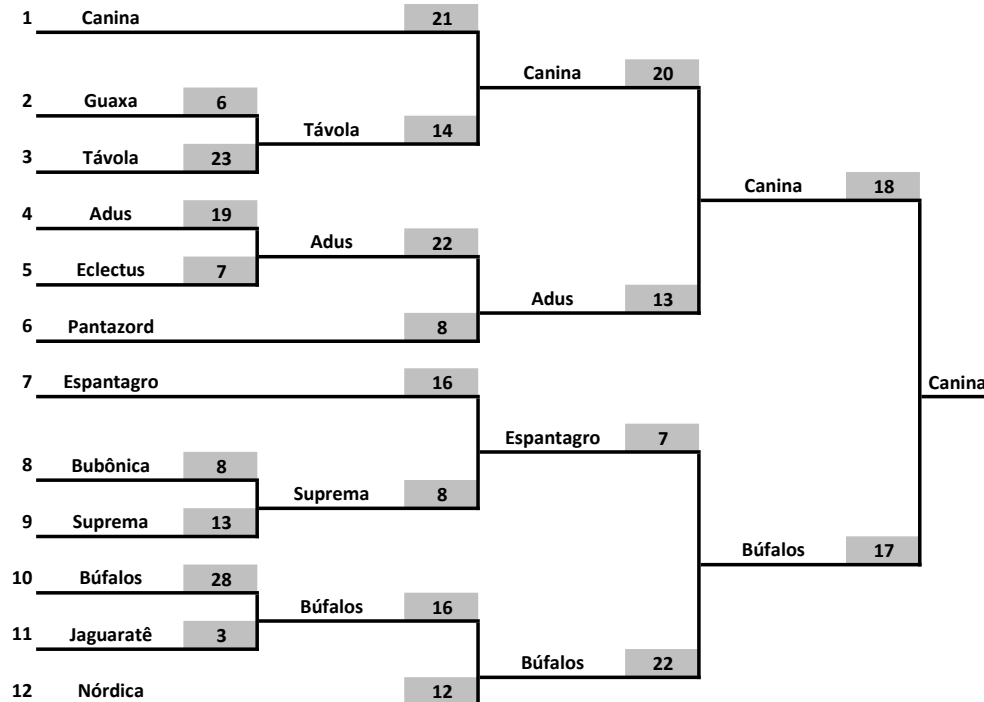

HANDEBOL MASCULINO

Sorteio					
4	Adus	5	Eclectus	12	Nórdica
8	Bubônica	7	Espantagro	6	Pantazord
10	Búfalos	2	Guaxa	9	Suprema
1	Canina	11	Jaguaratê	3	Távola