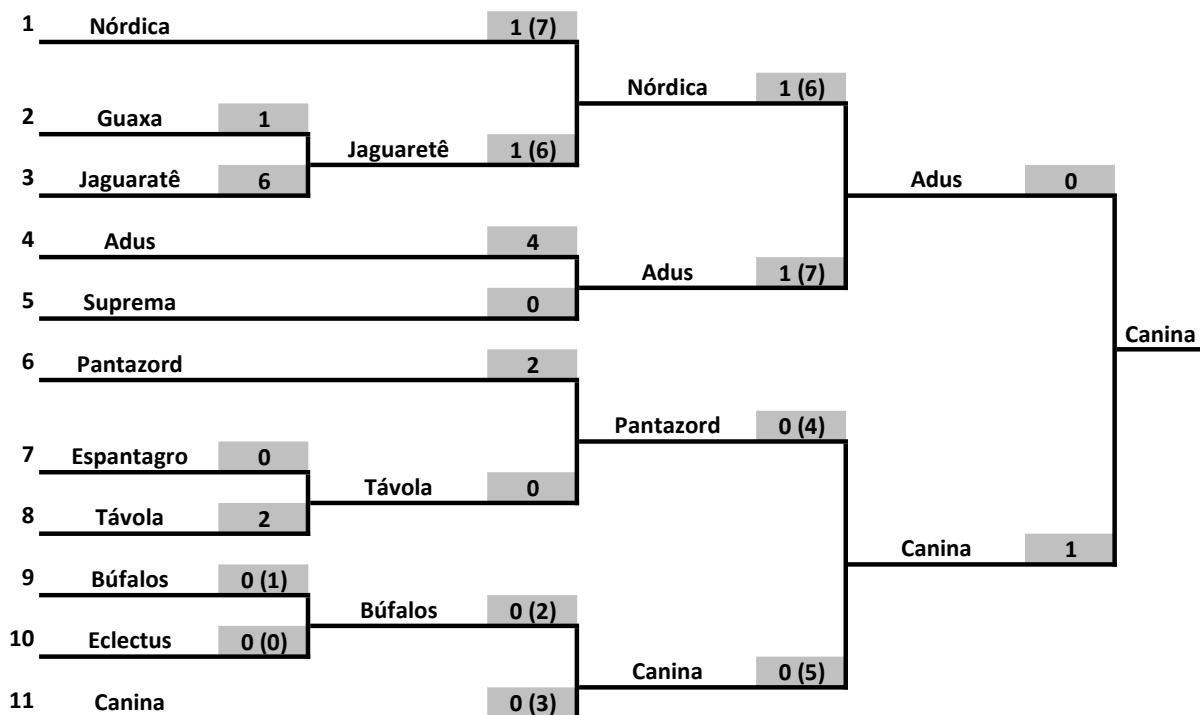

Basquetebol - INTERUEMS - 08 a 11 de Junho de 2023 - Campo Grande - MS

Dia	Hora	Local	Sexo	Jg	Fase	Equipe	Placar	Equipe
09/jun	13:00	Ayrton Senna	Fem	4	Quartas	Espantagro	0 x 20	Nórdica
09/jun	13:50	Ayrton Senna	Masc	3	Quartas	Canina	49 x 10	Venc.Jg 1 Távola
09/jun	14:40	Ayrton Senna	Masc	6	Quartas	Búfalos	5 x 34	Adus
09/jun	15:30	Ayrton Senna	Masc	5	Quartas	Bubônica	34 x 24	Venc.Jg 2 Nórdica
09/jun	16:20	Ayrton Senna	Masc	4	Quartas	Espantagro	12 x 32	Suprema

Basquetebol - INTERUEMS - 08 a 11 de Junho de 2023 - Campo Grande - MS

Dia	Hora	Local	Sexo	Jg	Fase	Equipe	Placar	Equipe
10/jun	10:00	Ayrton Senna	Fem	6	Semi	Eclectus Venc.Jg 3	5 x 13	Venc.Jg 4 Nórdica
10/jun	11:00	Ayrton Senna	Fem	5	Semi	Canina Venc.Jg 1	15 x 11	Venc.Jg 2 Adus
10/jun	13:30	Ayrton Senna	Masc	8	Semi	Bubônica Venc.Jg 5	20 x 23	Venc.Jg 6 Adus
10/jun	14:30	Ayrton Senna	Masc	7	Semi	Canina Venc.Jg 3	59 x 14	Venc.Jg 4 Suprema

Basquetebol - INTERUEMS - 08 a 11 de Junho de 2023 - Campo Grande - MS

Dia	Hora	Local	Sexo	Jg	Fase	Equipe	Placar	Equipe
11/jun	10:00	Ayrton Senna	Fem	7	Final	Canina Venc.Jg 5	22 x 13	Venc.Jg 6 Nórdica
11/jun	11:00	Ayrton Senna	Masc	9	Final	Canina Venc.Jg 7	45 x 17	Venc.Jg 8 Adus

FUTEBOL SOCIETY FEMININO

Sorteio			
7	Adus	2	Nórdica
1	Canina	6	Suprema
3	Jaguetê	4	Távola
5	Pantazord		

FUTEBOL SOCIETY MASCULINO

Sorteio					
4	Adus	7	Espantagro	6	Pantazord
9	Búfalos	2	Guaxa	5	Suprema
11	Canina	3	Jaguaratê	8	Távola
10	Eclectus	1	Nórdica		