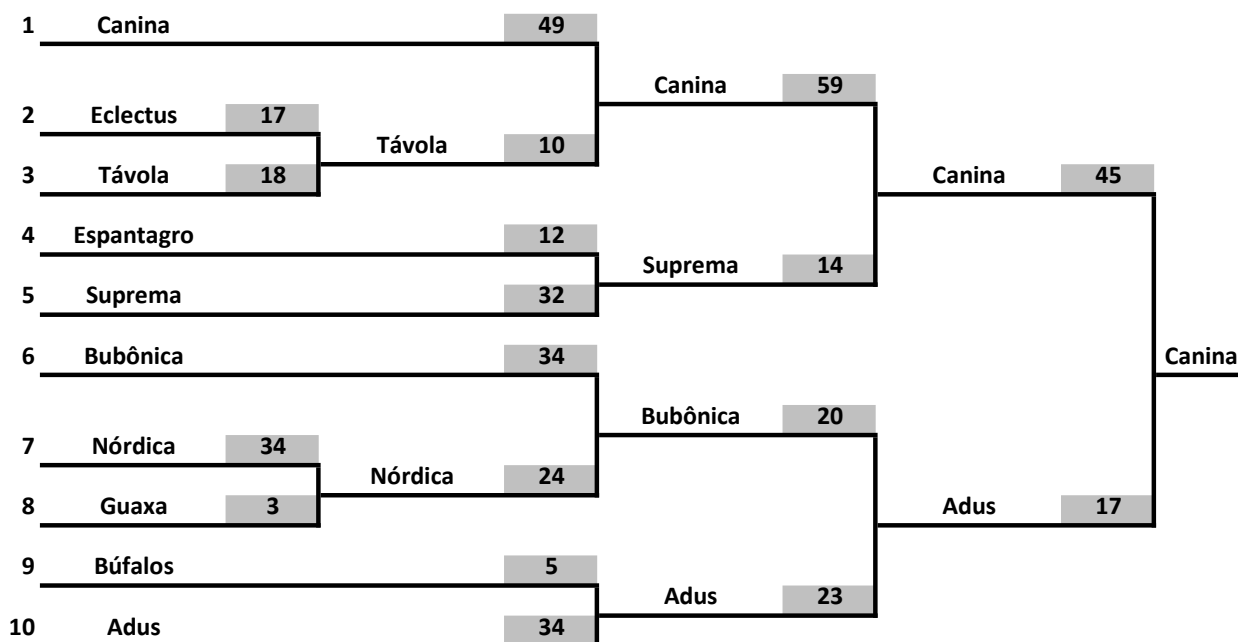

A Direção Geral do 6º INTERUEMS 2023.

BASQUETEBOL FEMININO

Sorteio			
3	Adus	7	Espantagro
6	Bubônica	8	Nórdica
1	Canina	2	Suprema
5	Eclectus	4	Távola

BASQUETEBOL MASCULINO

Sorteio			
10	Adus	4	Espantagro
6	Bubônica	8	Guaxa
9	Búfalos	7	Nórdica
1	Canina	5	Suprema
2	Eclectus	3	Távola

Basquetebol

Basquetebol - INTERUEMS - 08 a 11 de Junho de 2023 - Campo Grande - MS

Dia	Hora	Local	Sexo	Jg	Fase	Equipe	Placar	Equipe
08/jun	13:00	Ayrton Senna	Fem	2	Quartas	Adus	49 x 0	Távola
08/jun	13:50	Ayrton Senna	Fem	1	Quartas	Canina	31 x 4	Suprema
08/jun	14:40	Ayrton Senna	Fem	3	Quartas	Eclectus	20 x 0	Bubônica
08/jun	15:30	Ayrton Senna	Masc	1	Oitavas	Eclectus	17 x 18	Távola
08/jun	16:20	Ayrton Senna	Masc	2	Oitavas	Nórdica	34 x 3	Guaxa

Basquetebol - INTERUEMS - 08 a 11 de Junho de 2023 - Campo Grande - MS

Dia	Hora	Local	Sexo	Jg	Fase	Equipe	Placar	Equipe
09/jun	13:00	Ayrton Senna	Fem	4	Quartas	Espantagro	0 x 20	Nórdica
09/jun	13:50	Ayrton Senna	Masc	3	Quartas	Canina	49 x 10	Venc.Jg 1 Távola
09/jun	14:40	Ayrton Senna	Masc	6	Quartas	Búfalos	5 x 34	Adus
09/jun	15:30	Ayrton Senna	Masc	5	Quartas	Bubônica	34 x 24	Venc.Jg 2 Nórdica
09/jun	16:20	Ayrton Senna	Masc	4	Quartas	Espantagro	12 x 32	Suprema