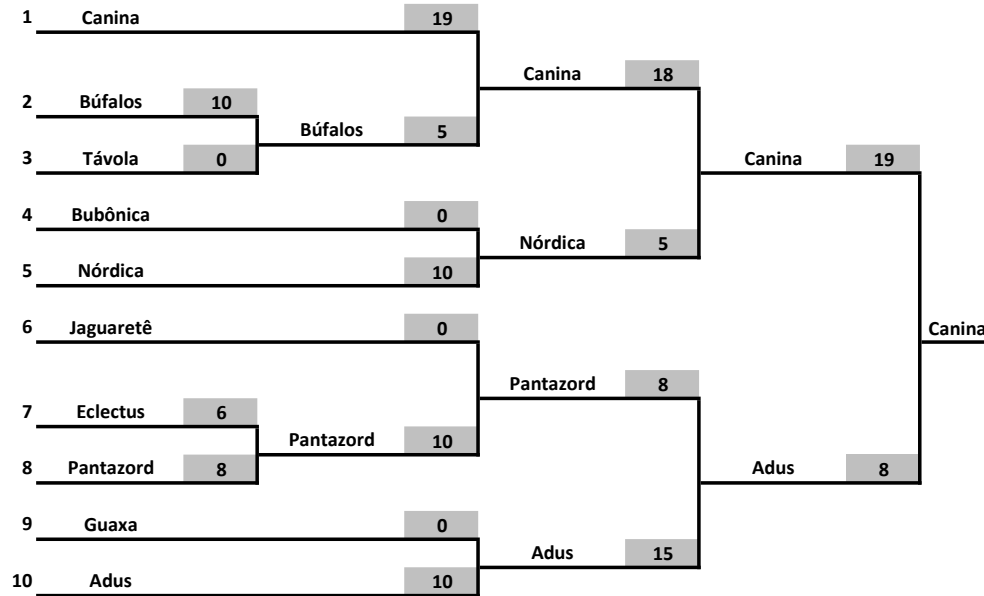

HANDEBOL FEMININO

Sorteio			
10	Adus	9	Guaxa
4	Bubônica	6	Jaguetê
2	Búfalos	5	Nórdica
1	Canina	8	Pantazord
7	Eclectus	3	Távola