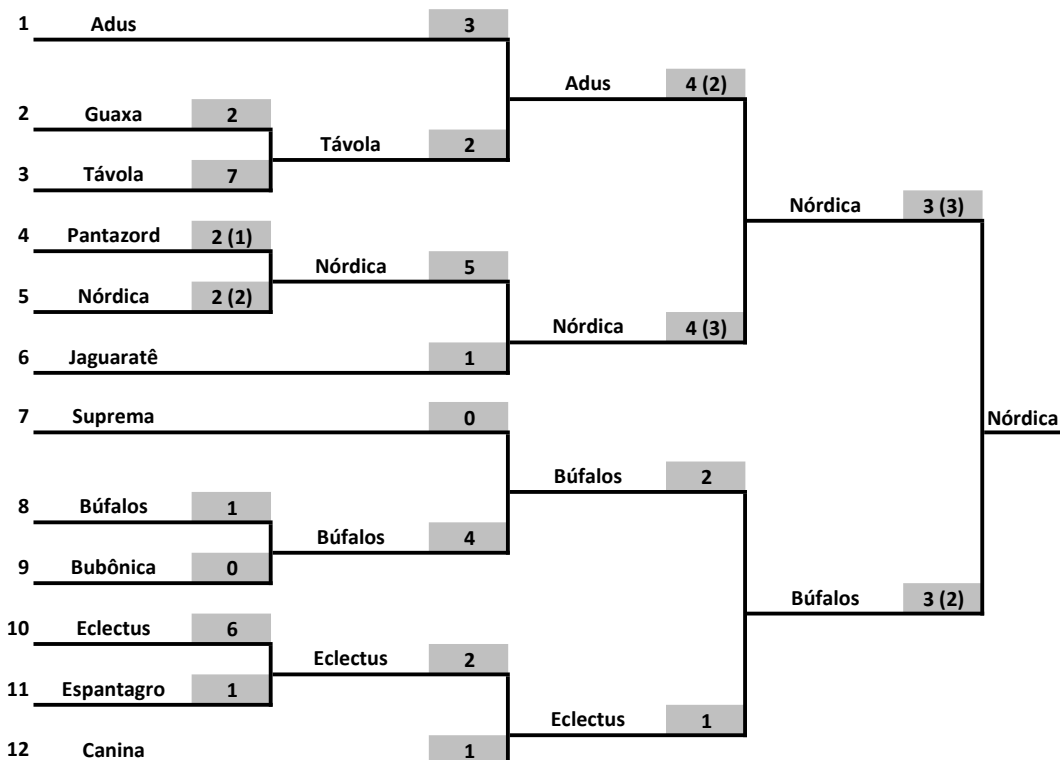

FUTSAL MASCULINO

Sorteio					
1	Adus	10	Eclectus	5	Nórdica
9	Bubônica	11	Espantagro	4	Pantazord
8	Búfalos	2	Guaxa	7	Suprema
12	Canina	6	Jaguaratê	3	Távola