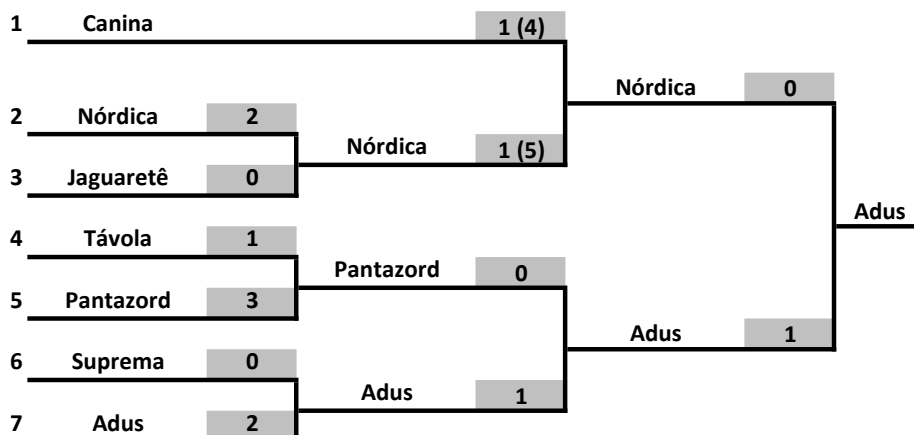

FUTEBOL SOCIETY FEMININO

Sorteio			
7	Adus	2	Nórdica
1	Canina	6	Suprema
3	Jaguetê	4	Távola
5	Pantazord