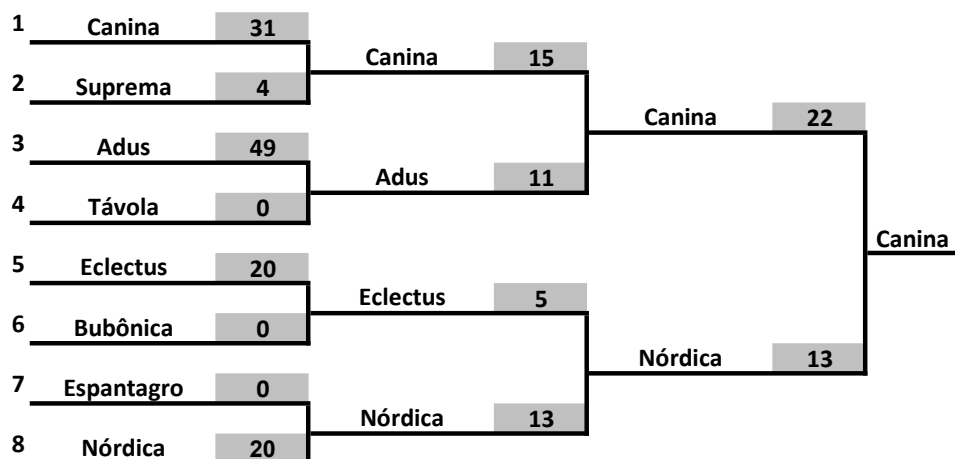

DIREÇÃO GERAL

Agradecemos a participação de todas as atléticas que aqui estiveram representando as unidades UEMS e seus municípios.

Desejamos em nome do Governo do Estado de Mato Grosso do Sul, SETESCC, FUNDESPORTE e UEMS um tranquilo retorno às cidades de origem.

A Direção Geral do 6º INTERUEMS 2023.

BASQUETEBOL FEMININO

Sorteio			
3	Adus	7	Espantagro
6	Bubônica	8	Nórdica
1	Canina	2	Suprema
5	Eclectus	4	Távola

BASQUETEBOL MASCULINO

Sorteio			
10	Adus	4	Espantagro
6	Bubônica	8	Guaxa
9	Búfalos	7	Nórdica
1	Canina	5	Suprema
2	Eclectus	3	Távola

Basquetebol

Basquetebol - INTERUEMS - 08 a 11 de Junho de 2023 - Campo Grande - MS

Dia	Hora	Local	Sexo	Jg	Fase	Equipe	Placar	Equipe
08/jun	13:00	Ayrton Senna	Fem	2	Quartas	Adus	49 x 0	Távola
08/jun	13:50	Ayrton Senna	Fem	1	Quartas	Canina	31 x 4	Suprema
08/jun	14:40	Ayrton Senna	Fem	3	Quartas	Eclectus	20 x 0	Bubônica
08/jun	15:30	Ayrton Senna	Masc	1	Oitavas	Eclectus	17 x 18	Távola
08/jun	16:20	Ayrton Senna	Masc	2	Oitavas	Nórdica	34 x 3	Guaxa

Basquetebol - INTERUEMS - 08 a 11 de Junho de 2023 - Campo Grande - MS

Dia	Hora	Local	Sexo	Jg	Fase	Equipe	Placar	Equipe
09/jun	13:00	Ayrton Senna	Fem	4	Quartas	Espantagro	0 x 20	Nórdica
09/jun	13:50	Ayrton Senna	Masc	3	Quartas	Canina	49 x 10	Venc.Jg 1 Távola
09/jun	14:40	Ayrton Senna	Masc	6	Quartas	Búfalos	5 x 34	Adus
09/jun	15:30	Ayrton Senna	Masc	5	Quartas	Bubônica	34 x 24	Venc.Jg 2 Nórdica
09/jun	16:20	Ayrton Senna	Masc	4	Quartas	Espantagro	12 x 32	Suprema