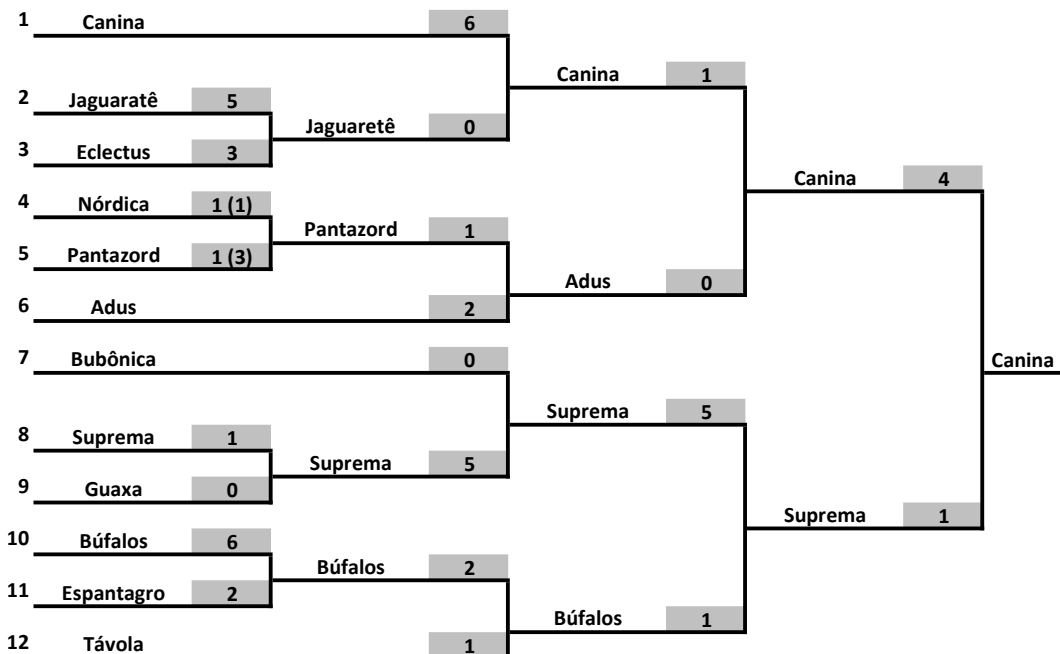

FUTSAL FEMININO

Sorteio					
6	Adus	3	Eclectus	4	Nórdica
7	Bubônica	11	Espantagro	5	Pantazord
10	Búfalos	9	Guaxa	8	Suprema
1	Canina	2	Jaguaratê	12	Távola