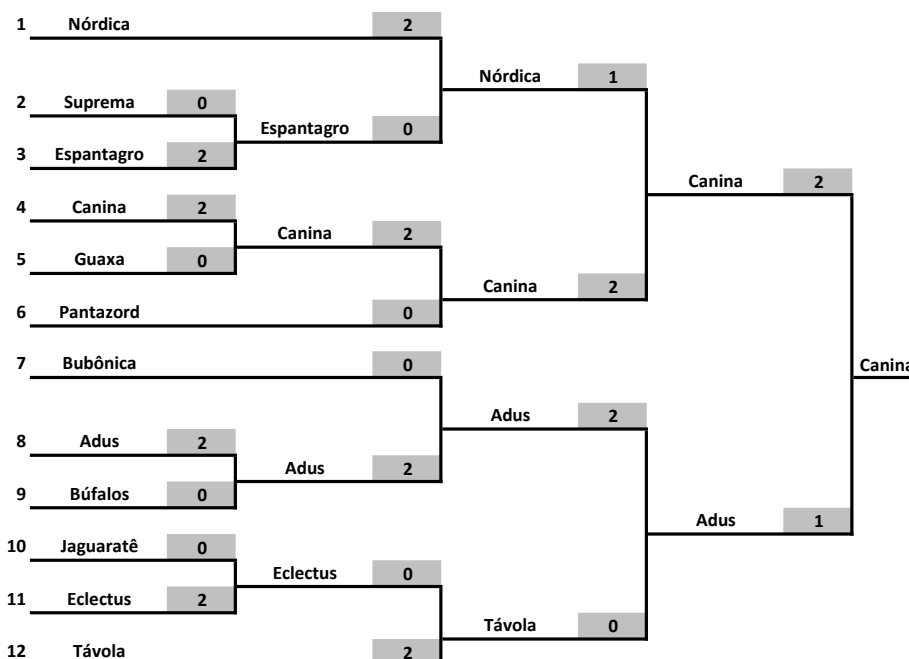

Handebol - INTERUEMS - 08 a 11 de Junho de 2023 - Campo Grande - MS

Dia	Hora	Local	Sexo	Jg	Fase	Equipe	Placar	Equipe
10/jun	08:00	Ayrton Senna	Fem	4	Quartas	Bubônica	0 x 10	Nórdica
10/jun	09:00	Ayrton Senna	Fem	6	Quartas	Guaxa	0 x 10	Adus
10/jun	10:00	Ayrton Senna	Fem	3	Quartas	Canina	19 x 5	Venc.Jg 1 Búfalos
10/jun	11:00	Ayrton Senna	Fem	5	Quartas	Jaguetê	0 x 10	Venc.Jg 2 Pantazord
10/jun	13:30	Ayrton Senna	Fem	7	Semi	Canina Venc.Jg 3	18 x 5	Venc.Jg 4 Nórdica
10/jun	14:30	Ayrton Senna	Masc	10	Semi	Espantagro Venc.Jg 7	7 x 22	Venc.Jg 8 Búfalos
10/jun	15:30	Ayrton Senna	Fem	8	Semi	Pantazord Venc.Jg 5	8 x 15	Venc.Jg 6 Adus
10/jun	16:30	Ayrton Senna	Masc	9	Semi	Canina Venc.Jg 5	20 x 13	Venc.Jg 6 Adus

Handebol - INTERUEMS - 08 a 11 de Junho de 2023 - Campo Grande - MS

Dia	Hora	Local	Sexo	Jg	Fase	Equipe	Placar	Equipe
11/jun	10:00	Ayrton Senna	Masc	11	Final	Canina Venc.Jg 9	18 x 17	Venc.Jg 10 Búfalos
11/jun	11:00	Ayrton Senna	Fem	9	Final	Canina Venc.Jg 7	19 x 8	Venc.Jg 8 Adus

VOLEIBOL FEMININO

Sorteio					
5	Adus	4	Eclectus	12	Nórdica
3	Bubônica	7	Espantagro	10	Pantazord
6	Búfalos	11	Guaxa	2	Suprema
1	Canina	8	Jaguaratê	9	Távola

VOLEIBOL MASCULINO

Sorteio					
8	Adus	11	Eclectus	1	Nórdica
7	Bubônica	3	Espantagro	6	Pantazord
9	Búfalos	5	Guaxa	2	Suprema
4	Canina	10	Jaguaratê	12	Távola