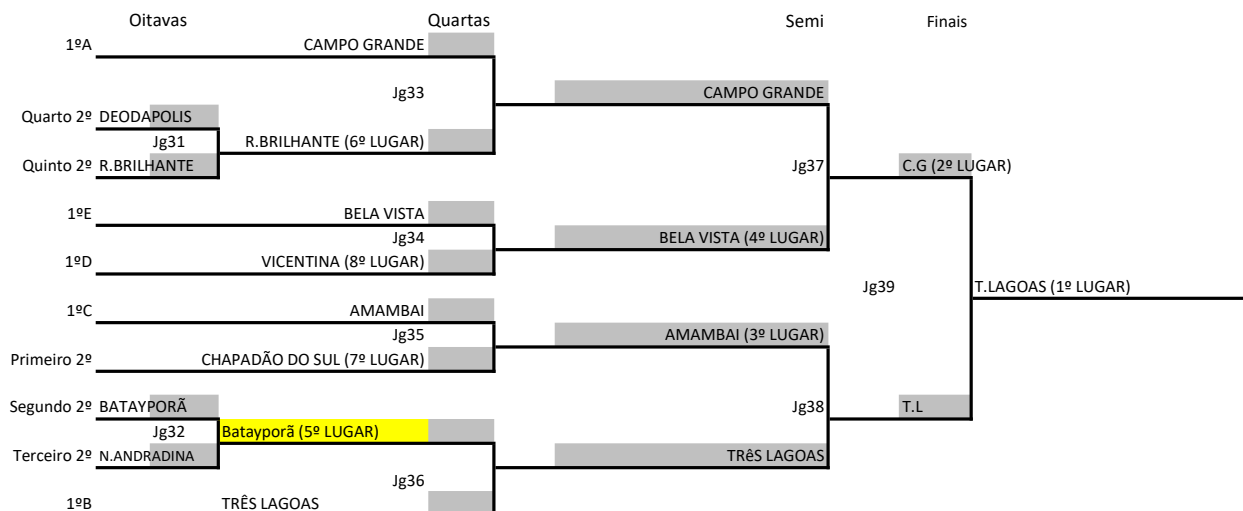

VÔLEI DE PRAIA FEMININO - 12 A 14 ANOS

PARTICIPANTES					
20	Água Clara	2	Cassilândia	9	Paranhos
10	Amambai	3	Chapadão do Sul	8	Paraíso das Águas
17	Anastácio	6	Deodápolis	11	Rio Brilhante
18	Batayporã	7	Fátima do Sul	12	Sonora
19	Bela Vista	16	Nova Alvorada do Sul	5	Três Lagoas
15	Caarapó	14	Nova Andradina	13	Vicentina
1	Campo Grande	4	Novo Horizonte do Sul		

CHAVE A	
1	Campo Grande
2	Cassilândia
3	Chapadão do Sul
4	Novo Horizonte do Sul

CHAVE B	
5	Três Lagoas
6	Deodápolis
7	Fátima do Sul
8	Paraíso das Águas

CHAVE C	
9	Paranhos
10	Amambai
11	Rio Brilhante
12	Sonora

CHAVE D	
13	Vicentina
14	Nova Andradina
15	Caarapó
16	Nova Alvorada do Sul

CHAVE E	
17	Anastácio
18	Batayporã
19	Bela Vista
20	Água Clara