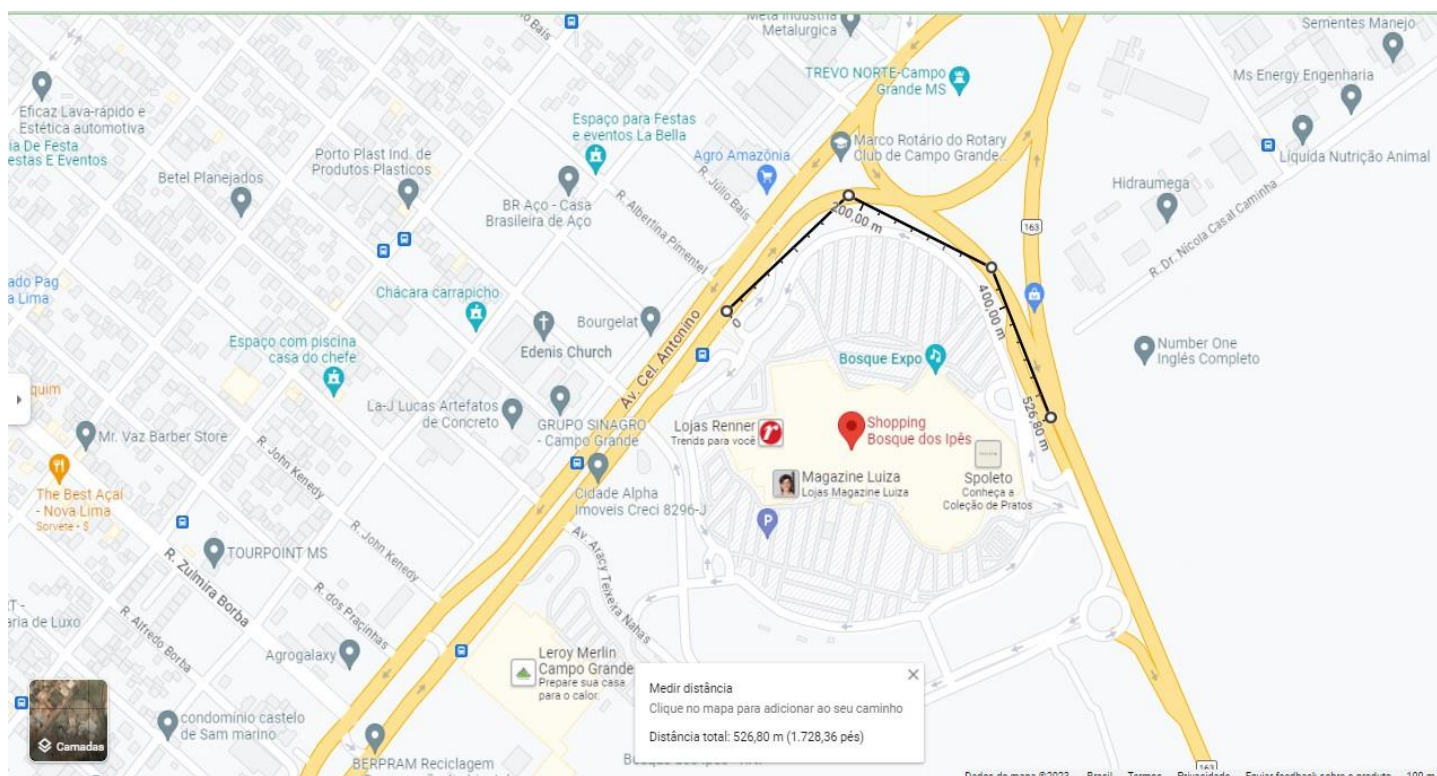

Novas Conquistas!

SETESC
Secretaria de Estado
de Turismo, Esporte
e Cultura

SHOPPING
BOSQUE DOS IPÊS

DIREÇÃO ADMINISTRATIVA

INFORMAÇÕES GERAIS

COMISSÃO CENTRAL ORGANIZADORA (CCO)

LOCAL: Bosque Expo (Shopping Bosque dos Ipês)

ENDEREÇO: Av. Cônsul Assaf Trad, 4796 - Parque dos Novos Estados

OBS: A ENTRADA DE VANS E ÔNIBUS SERÁ PELA PORTARIA C (RODOVIA BR 163)

OBS: OS ÔNIBUS DEVERÃO SER ESTACIONADOS CONFORME A INDICAÇÃO DO MAPA ABAIXO.

LOCAIS DE COMPETIÇÃO

ATLETISMO

LOCAL: Parque Olímpico Ayrton Senna

ENDEREÇO: R. Jorn. Valdir Lago, 512 - Conj. Aero Rancho

DAMAS, DANÇA DE SALÃO, DOMINÓ, MALHA, SINUCA, TÊNIS DE

MESA, TRUCO e XADREZ

LOCAL: Bosque Expo (Shopping Bosque dos Ipês)

LOCAL: Bosque Expo (Shopping Bosque dos Ipês)

ENDEREÇO: Av. Cônsul Assaf Trad, 4796 - Parque dos Novos Estados

OBS: A ENTRADA DE VANS E ÔNIBUS SERÁ PELA PORTARIA C (RODOVIA BR 163)

COORDENAÇÃO DE HOSPEDAGEM